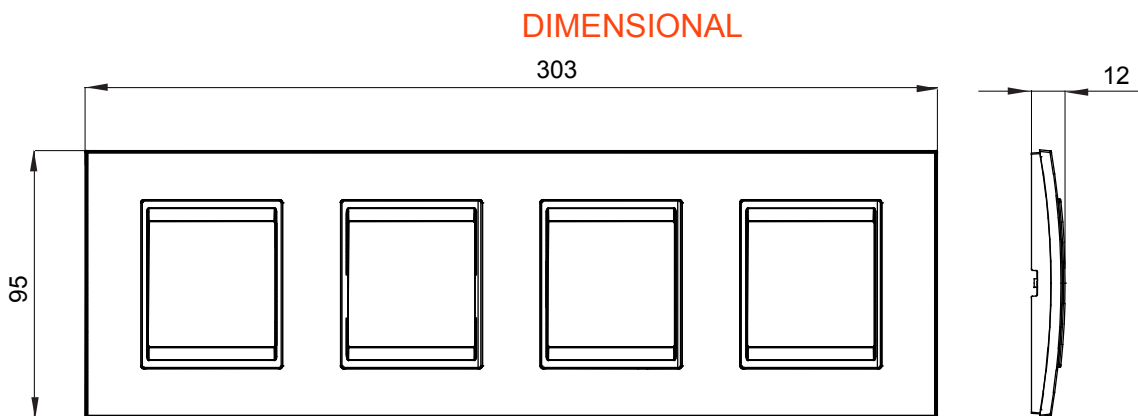

Gama de plăci de uz casnic ChoruSmart, realizate într-o mare varietate de forme, culori, materiale și finisaje. Include cinci forme diferite (UNA, Geo, EGO, LUX, ICE ȘI ICE Touch) pentru cutii dreptunghiulare cu o capacitate de până la 12 module și trei forme diferite (UNA International, GEO International și LUX International) potrivite pentru cutii rotunde/pătrate, atât simple, cât și combinate în configurații orizontale sau verticale, cu o capacitate de 2 până la 2+2+2+2 module. Toate plăcile de uz casnic DIN seria ChoruSmart utilizează aceleași suporturi, fără a fi nevoie de adaptoare suplimentare. Gama include, de asemenea, plăci goale, plăci etanșe IP55 și plăci de contur.

|                              |                           |                               |                |
|------------------------------|---------------------------|-------------------------------|----------------|
| Familie                      | LUX International         | Descriere                     | 2+2+2+2 module |
| Tip                          | Orizontal                 | Culoare                       | Titan          |
| Material                     | Tehnopolimer              | Finisaj                       | Lucios         |
| Pentru codurile de asistență | GW16821, GW16822, GW16823 | Încercare cu fir incandescent | 650 °C         |
| Termo-presiune cu bilă       | 70 °C                     | Standard                      | EN 60669-1     |
| Electrocod                   | 0110                      |                               |                |