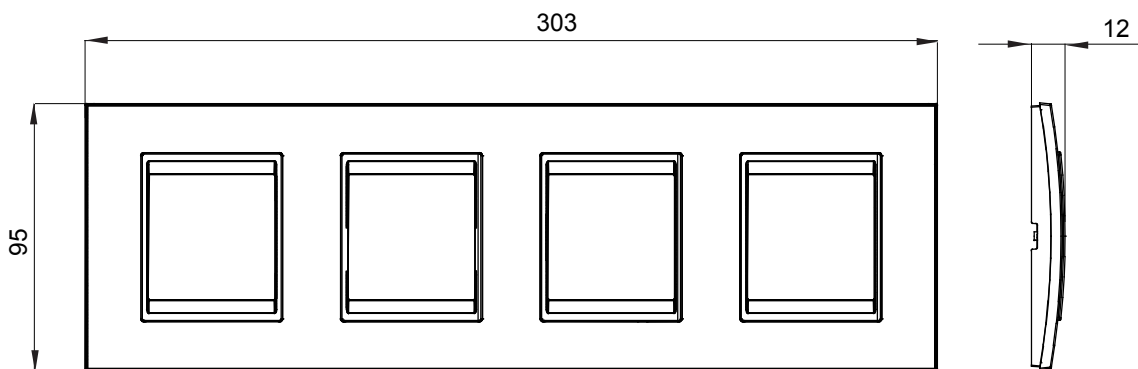

Gama de plăci de uz casnic ChoruSmart, realizate într-o mare varietate de forme, culori, materiale și finisaje. Include cinci forme diferite (UNA, Geo, EGO, LUX, ICE ȘI ICE Touch) pentru cutii dreptunghiulare cu o capacitate de până la 12 module și trei forme diferite (UNA International, GEO International și LUX International) potrivite pentru cutii rotunde/pătrate, atât simple, cât și combinate în configurații orizontale sau verticale, cu o capacitate de 2 până la 2+2+2+2 module. Toate plăcile de uz casnic DIN seria ChoruSmart utilizează aceleași suporturi, fără a fi nevoie de adaptoare suplimentare. Gama include, de asemenea, plăci goale, plăci etanșe IP55 și plăci de contur.

Familie	LUX International	Descriere	2+2+2+2 module
Tip	Orizontal	Culoare	GRESIE
Material	Tehnopolimer	Finisaj	Lucios
Pentru codurile de asistență	GW16821, GW16822, GW16823	Încercare cu fir incandescent	650 °C
Termo-presiune cu bilă	70 °C	Standard	EN 60669-1
Electrocod	0110		

DIMENSIONAL

TECHNICAL SYMBOLOGY

STANDARDS/APPROVALS