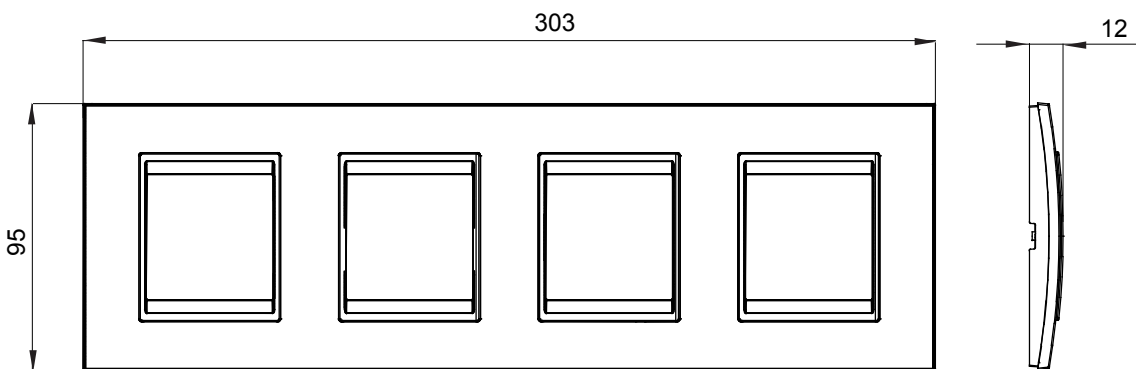

Gama de plăci de uz casnic ChoruSmart, realizate într-o mare varietate de forme, culori, materiale și finisaje. Include cinci forme diferite (UNA, Geo, EGO, LUX, ICE ȘI ICE Touch) pentru cutii dreptunghiulare cu o capacitate de până la 12 module și trei forme diferite (UNA International, GEO International și LUX International) potrivite pentru cutii rotunde/pătrate, atât simple, cât și combinate în configurații orizontale sau verticale, cu o capacitate de 2 până la 2+2+2+2 module. Toate plăcile de uz casnic DIN seria ChoruSmart utilizează aceleași suporturi, fără a fi nevoie de adaptoare suplimentare. Gama include, de asemenea, plăci goale, plăci etanșe IP55 și plăci de curtur.

Familie	LUX International	Descriere	2+2+2+2 module
Tip	Orizontal	Culoare	Reflexie naturală
Material	Sticlă	Finisaj	Finisaj opac
Pentru codurile de asistenta GW16821, GW16822, GW16823, GW16821N, GW16822N		Încercare cu fir incandescent	650 °C
Termo-presiune cu bilă	70 °C	Standard	EN 60669-1
Electrocod	0110		

### DIMENSIONAL