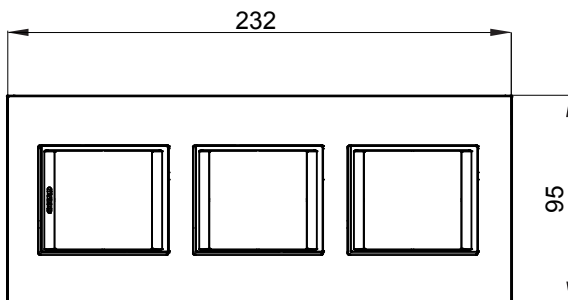

Gama de plăci de uz casnic ChoruSmart, realizate într-o mare varietate de forme, culori, materiale și finisaje. Include cinci forme diferite (UNA, Geo, EGO, LUX, ICE ȘI ICE Touch) pentru cutii dreptunghiulare cu o capacitate de până la 12 module și trei forme diferite (UNA International, GEO International și LUX International) potrivite pentru cutii rotunde/pătrate, atât simple, cât și combinate în configurații orizontale sau verticale, cu o capacitate de 2 până la 2+2+2+2 module. Toate plăcile de uz casnic DIN seria ChoruSmart utilizează aceleași suporturi, fără a fi nevoie de adaptoare suplimentare. Gama include, de asemenea, plăci goale, plăci etanșe IP55 și plăci de contur.

Familie	LUX International	Descriere	2+2+2 module
Tip	Vertical	Culoare	Lavy toner negru
Material	Tehnopolimer	Finisaj	Lucios
Pentru codurile de sisteme GW16821, GW16822, GW16823, GW16821N, GW16822N		Încercare cu fir incandescent	650 °C
Termo-presiune cu bilă	70 °C	Standard	EN 60669-1
Electrocod	0110		

### DIMENSIONAL