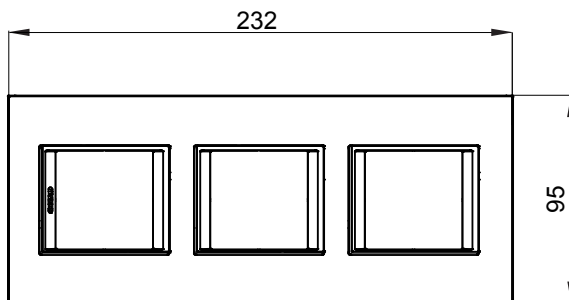

Gama de plăci de uz casnic ChoruSmart, realizate într-o mare varietate de forme, culori, materiale și finisaje. Include cinci forme diferite (UNA, Geo, EGO, LUX, ICE ȘI ICE Touch) pentru cutii dreptunghiulare cu o capacitate de până la 12 module și trei forme diferite (UNA International, GEO International și LUX International) potrivite pentru cutii rotunde/pătrate, atât simple, cât și combinate în configurații orizontale sau verticale, cu o capacitate de 2 până la 2+2+2+2 module. Toate plăcile de uz casnic DIN seria ChoruSmart utilizează aceleași suporturi, fără a fi nevoie de adaptoare suplimentare. Gama include, de asemenea, plăci goale, plăci etanșe IP55 și plăci de contur.

Familie	LUX International	Descriere	2+2+2 module
Tip	Vertical	Culoare	Absolut de Ardesia
Material	Tehnopolimer	Finisaj	Lucios
Pentru codurile de sisteme GW16821, GW16822, GW16823, GW16821N, GW16822N		Încercare cu fir incandescent	650 °C
Termo-presiune cu bilă	70 °C	Standard	EN 60669-1
Electrocod	0110		

DIMENSIONAL

TECHNICAL SYMBOLOGY

STANDARDS/APPROVALS