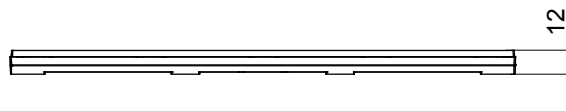

DIMENSIONAL