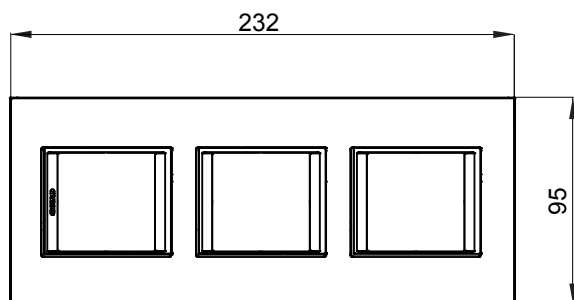

Gama de plăci de uz casnic ChoruSmart, realizate într-o mare varietate de forme, culori, materiale și finisaje. Include cinci forme diferite (UNA, Geo, EGO, LUX, ICE ȘI ICE Touch) pentru cutii dreptunghiulare cu o capacitate de până la 12 module și trei forme diferite (UNA International, GEO International și LUX International) potrivite pentru cutii rotunde/pătrate, atât simple, cât și combinate în configurații orizontale sau verticale, cu o capacitate de 2 până la 2+2+2+2 module. Toate plăcile de uz casnic DIN seria ChoruSmart utilizează aceleași suporturi, fără a fi nevoie de adaptoare suplimentare. Gama include, de asemenea, plăci goale, plăci etanșe IP55 și plăci de contur.

Familie	LUX International	Descriere	2+2+2 module
Tip	Vertical	Culoare	Bej natural monocrom
Material	Metal	Finisaj	Finisaj opac
Pentru codurile de asistenta GW16821, GW16822, GW16823, GW16821N, GW16822N		Încercare cu fir incandescent	650 °C
Termo-presiune cu bilă	70 °C	Standard	EN 60669-1
Electrocod	0110		

### DIMENSIONAL