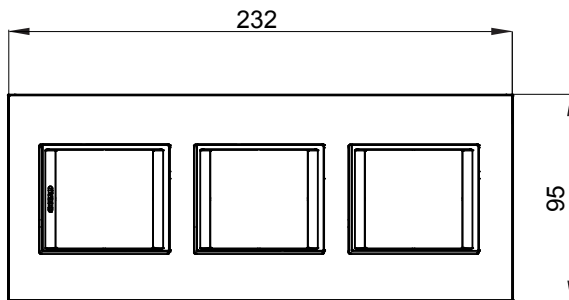

Gama de panouri de uz casnic ChoruSmart, realizate într-o mare varietate de forme, culori, materiale și finisaje. Include cinci forme diferite (ONE, GEO, EGO, LUX, ICE și ICE Touch) pentru doze dreptunghiulare cu o capacitate de până la 12 module și trei forme diferite (UNA International, GEO International și LUX International) potrivite pentru doze rotunde/pătrate, atât simple, cât și combinate în configurații orizontale sau verticale, cu o capacitate de 2 până la 2+2+2+2 module. Toate panourile de uz casnic din seria ChoruSmart utilizează aceleași suporturi, fără a fi nevoie de adaptoare suplimentare. Gama include, de asemenea, panouri goale, panouri etanșe cu grad de protecție IP55 și panouri de contur.

Familie	LUX International	Descriere	2+2+2 module
Tip	Vertical	Culoare	Bej natural monocrom
Material	Metal	Finisaj	Finisaj opac
Pentru codurile de asistenta GW16821, GW16822, GW16823, GW16821N, GW16822N		Încercare cu fir incandescent	650 °C
Termo-presiune cu bilă	70 °C	Standard	EN 60669-1
Electrocod	0110		

### DIMENSIONAL