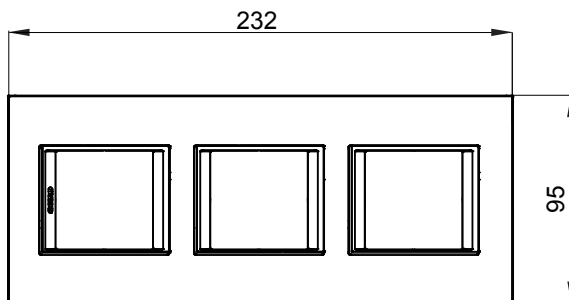

Gama de plăci de uz casnic ChoruSmart, realizate într-o mare varietate de forme, culori, materiale și finisaje. Include cinci forme diferite (UNA, Geo, EGO, LUX, ICE ȘI ICE Touch) pentru cutii dreptunghiulare cu o capacitate de până la 12 module și trei forme diferite (UNA International, GEO International și LUX International) potrivite pentru cutii rotunde/pătrate, atât simple, cât și combinate în configurații orizontale sau verticale, cu o capacitate de 2 până la 2+2+2+2 module. Toate plăcile de uz casnic DIN seria ChoruSmart utilizează aceleași suporturi, fără a fi nevoie de adaptoare suplimentare. Gama include, de asemenea, plăci goale, plăci etanșe IP55 și plăci de contur.

Familie	LUX International	Descriere	2+2+2 module
Tip	Vertical	Culoare	Aur
Material	Metal	Finisaj	Finisaj opac
Pentru codurile de sisteme GW16821, GW16822, GW16823, GW16821N, GW16822N		Încercare cu fir incandescent	650 °C
Termo-presiune cu bilă	70 °C	Standard	EN 60669-1
Electrocod	0110		

DIMENSIONAL

TECHNICAL SYMBOLOGY

STANDARDS/APPROVALS