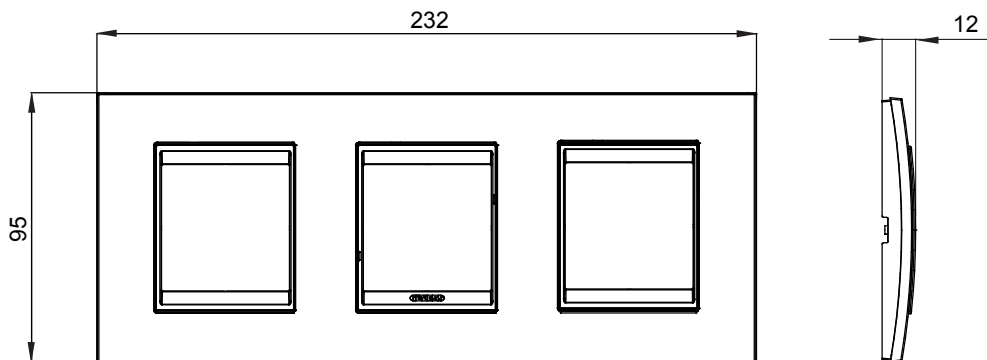

Gama de plăci de uz casnic ChoruSmart, realizate într-o mare varietate de forme, culori, materiale și finisaje. Include cinci forme diferite (UNA, Geo, EGO, LUX, ICE ȘI ICE Touch) pentru cutii dreptunghiulare cu o capacitate de până la 12 module și trei forme diferite (UNA International, GEO International și LUX International) potrivite pentru cutii rotunde/pătrate, atât simple, cât și combinate în configurații orizontale sau verticale, cu o capacitate de 2 până la 2+2+2+2 module. Toate plăcile de uz casnic DIN seria ChoruSmart utilizează aceleași suporturi, fără a fi nevoie de adaptoare suplimentare. Gama include, de asemenea, plăci goale, plăci etanșe IP55 și plăci de curtur.

Familie	LUX International	Descriere	2+2+2 module
Tip	Orizontal	Culoare	Negru satinat monocrom
Material	Metal	Finisaj	Finisaj opac
Pentru codurile de asistenta	GW16821, GW16822, GW16823, GW16821N, GW16822N	Încercare cu fir incandescent	650 °C
Termo-presiune cu bilă	70 °C	Standard	EN 60669-1
Electrocod	0110		

DIMENSIONAL

TECHNICAL SYMBOLOGY

STANDARDS/APPROVALS