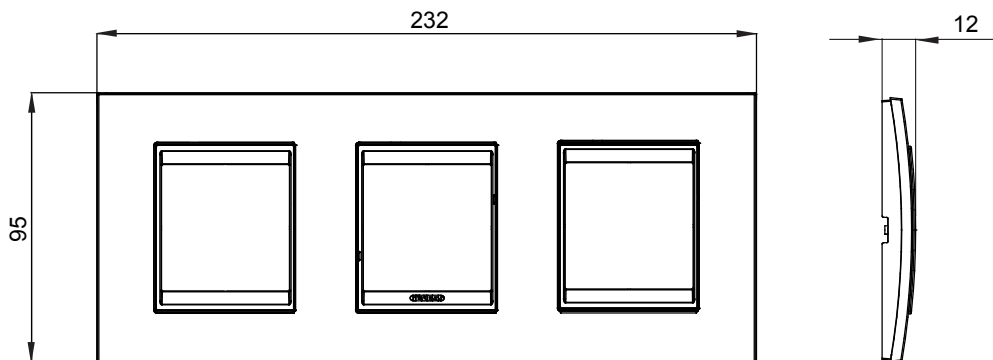

Gama de plăci de uz casnic ChoruSmart, realizate într-o mare varietate de forme, culori, materiale și finisaje. Include cinci forme diferite (UNA, Geo, EGO, LUX, ICE ȘI ICE Touch) pentru cutii dreptunghiulare cu o capacitate de până la 12 module și trei forme diferite (UNA International, GEO International și LUX International) potrivite pentru cutii rotunde/pătrate, atât simple, cât și combinate în configurații orizontale sau verticale, cu o capacitate de 2 până la 2+2+2+2 module. Toate plăcile de uz casnic DIN seria ChoruSmart utilizează aceleași suporturi, fără a fi nevoie de adaptoare suplimentare. Gama include, de asemenea, plăci goale, plăci etanșe IP55 și plăci de contur.

Familie	LUX International	Descriere	2+2+2 module
Tip	Orizontal	Culoare	Cenușiu perlat
Material	Sticlă	Finisaj	Finisaj opac
Pentru codurile de asistenta	GW16821, GW16822, GW16823, GW16821N, GW16822N	Încercare cu fir incandescent	650 °C
Termo-presiune cu bilă	70 °C	Standard	EN 60669-1
Electrocod	0110		

DIMENSIONAL

TECHNICAL SYMBOLOGY

STANDARDS/APPROVALS