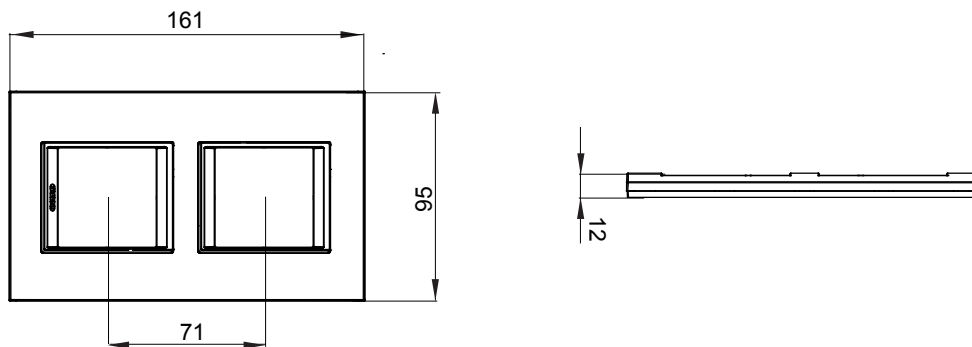

Gama de plăci de uz casnic ChoruSmart, realizate într-o mare varietate de forme, culori, materiale și finisaje. Include cinci forme diferite (UNA, Geo, EGO, LUX, ICE ȘI ICE Touch) pentru cutii dreptunghiulare cu o capacitate de până la 12 module și trei forme diferite (UNA International, GEO International și LUX International) potrivite pentru cutii rotunde/pătrate, atât simple, cât și combinate în configurații orizontale sau verticale, cu o capacitate de 2 până la 2+2+2+2 module. Toate plăcile de uz casnic DIN seria ChoruSmart utilizează aceleași suporturi, fără a fi nevoie de adaptoare suplimentare. Gama include, de asemenea, plăci goale, plăci etanșe IP55 și plăci de contur.

Familie	LUX International	Descriere	2+2 module
Tip	Vertical	Culoare	Lavy toner negru
Material	Tehnopolimer	Finisaj	Lucios
Pentru codurile de asistenta	GW16821, GW16822, GW16823, GW16821N, GW16822N	Încercare cu fir incandescent	650 °C
Termo-presiune cu bilă	70 °C	Standard	EN 60669-1
Electrocod	0110		

DIMENSIONAL

TECHNICAL SYMBOLOGY

STANDARDS/APPROVALS