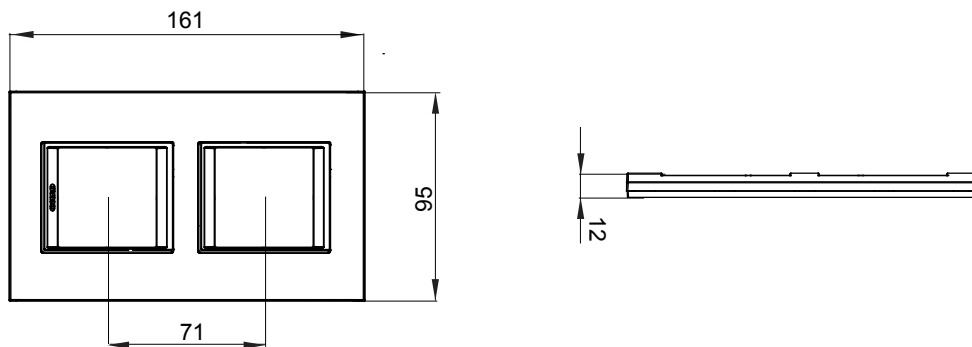

Gama de plăci de uz casnic ChoruSmart, realizate într-o mare varietate de forme, culori, materiale și finisaje. Include cinci forme diferite (UNA, Geo, EGO, LUX, ICE ȘI ICE Touch) pentru cutii dreptunghiulare cu o capacitate de până la 12 module și trei forme diferite (UNA International, GEO International și LUX International) potrivite pentru cutii rotunde/pătrate, atât simple, cât și combinate în configurații orizontale sau verticale, cu o capacitate de 2 până la 2+2+2+2 module. Toate plăcile de uz casnic DIN seria ChoruSmart utilizează aceleași suporturi, fără a fi nevoie de adaptoare suplimentare. Gama include, de asemenea, plăci goale, plăci etanșe IP55 și plăci de contur.

| Familie  | LUX International | Descriere                     | 2+2 module   |
|--|-------------------|-------------------------------|--------------|
| Tip  | Vertical          | Culoare                       | Alb monocrom |
| Material   | Metal             | Finisaj                       | Finisaj opac |
| Pentru codurile de asistenta GW16821, GW16822, GW16823, GW16821N, GW16822N |                   | Încercare cu fir incandescent | 650 °C       |
| Termo-presiune cu bilă   | 70 °C             | Standard                      | EN 60669-1   |
| Electrocod   | 0110              |                               |              |

### DIMENSIONAL