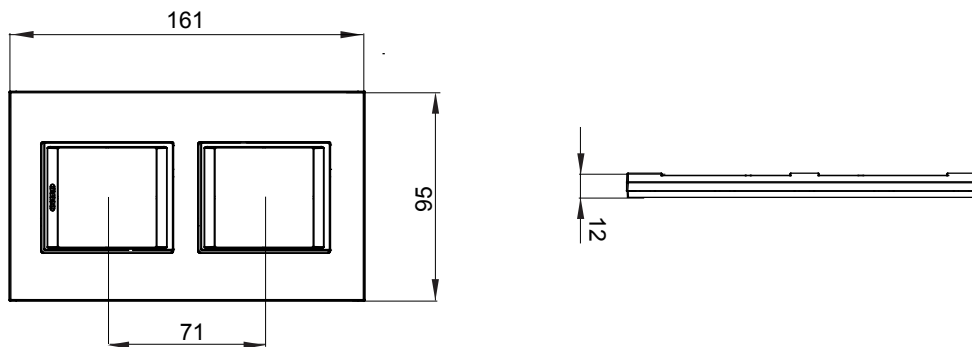

Gama de plăci de uz casnic ChoruSmart, realizate într-o mare varietate de forme, culori, materiale și finisaje. Include cinci forme diferite (UNA, Geo, EGO, LUX, ICE ȘI ICE Touch) pentru cutii dreptunghiulare cu o capacitate de până la 12 module și trei forme diferite (UNA International, GEO International și LUX International) potrivite pentru cutii rotunde/pătrate, atât simple, cât și combinate în configurații orizontale sau verticale, cu o capacitate de 2 până la 2+2+2+2 module. Toate plăcile de uz casnic DIN seria ChoruSmart utilizează aceleași suporturi, fără a fi nevoie de adaptoare suplimentare. Gama include, de asemenea, plăci goale, plăci etanșe IP55 și plăci de contur.

Familie	LUX International	Descriere	2+2 module
Tip	Vertical	Culoare	Negru satinat monocrom
Material	Metal	Finisaj	Finisaj opac
Pentru codurile de sisteme GW16821, GW16822, GW16823, GW16821N, GW16822N		Încercare cu fir incandescent	650 °C
Termo-presiune cu bilă	70 °C	Standard	EN 60669-1
Electrocod	0110		

DIMENSIONAL

TECHNICAL SYMBOLOGY

STANDARDS/APPROVALS