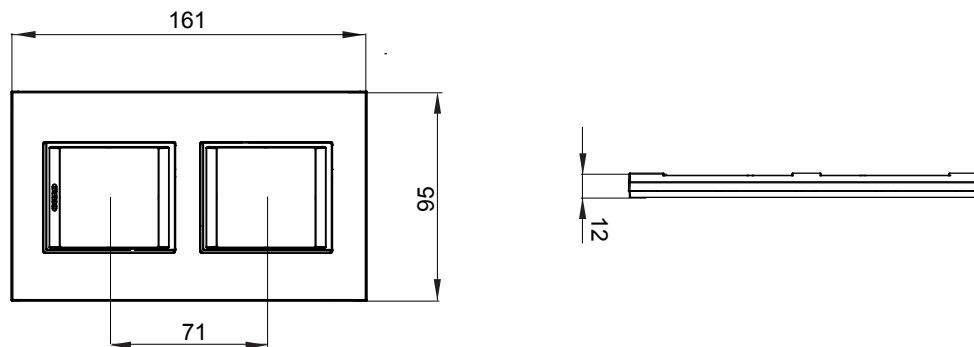

DIMENSIONAL

TECHNICAL SYMBOLOGY

STANDARDS/APPROVALS