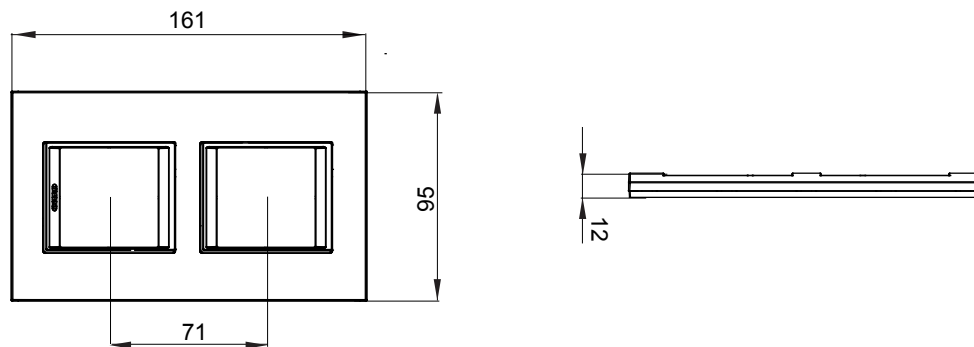

Gama de plăci de uz casnic ChoruSmart, realizate într-o mare varietate de forme, culori, materiale și finisaje. Include cinci forme diferite (UNA, Geo, EGO, LUX, ICE ȘI ICE Touch) pentru cutii dreptunghiulare cu o capacitate de până la 12 module și trei forme diferite (UNA International, GEO International și LUX International) potrivite pentru cutii rotunde/pătrate, atât simple, cât și combinate în configurații orizontale sau verticale, cu o capacitate de 2 până la 2+2+2+2 module. Toate plăcile de uz casnic DIN seria ChoruSmart utilizează aceleași suporturi, fără a fi nevoie de adaptoare suplimentare. Gama include, de asemenea, plăci goale, plăci etanșe IP55 și plăci de contur.

Familie	LUX International	Descriere	2+2 module
Tip	Vertical	Culoare	Aur
Material	Metal	Finisaj	Finisaj opac
Pentru codurile de sisteme GW16821, GW16822, GW16823, GW16821N, GW16822N		Încercare cu fir incandescent	650 °C
Termo-presiune cu bilă	70 °C	Standard	EN 60669-1
Electrocod	0110		

DIMENSIONAL

TECHNICAL SYMBOLOGY

STANDARDS/APPROVALS