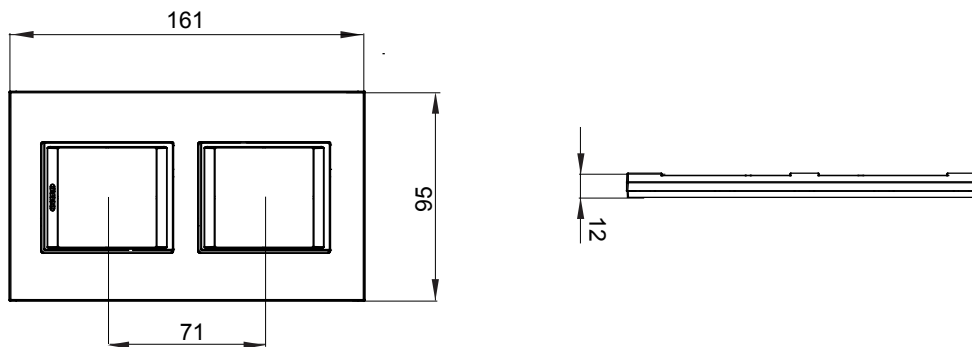

Gama de plăci de uz casnic ChoruSmart, realizate într-o mare varietate de forme, culori, materiale și finisaje. Include cinci forme diferite (UNA, Geo, EGO, LUX, ICE ȘI ICE Touch) pentru cutii dreptunghiulare cu o capacitate de până la 12 module și trei forme diferite (UNA International, GEO International și LUX International) potrivite pentru cutii rotunde/pătrate, atât simple, cât și combinate în configurații orizontale sau verticale, cu o capacitate de 2 până la 2+2+2+2 module. Toate plăcile de uz casnic DIN seria ChoruSmart utilizează aceleași suporturi, fără a fi nevoie de adaptoare suplimentare. Gama include, de asemenea, plăci goale, plăci etanșe IP55 și plăci de contur.

Familie	LUX International	Descriere	2+2 module
Tip	Vertical	Culoare	GRESIE
Material	Tehnopolimer	Finisaj	Lucios
Pentru codurile de asistență	GW16821, GW16822, GW16823	Încercare cu fir incandescent	650 °C
Termo-presiune cu bilă	70 °C	Standard	EN 60669-1
Electrocod	0110		

DIMENSIONAL

TECHNICAL SYMBOLOGY

STANDARDS/APPROVALS