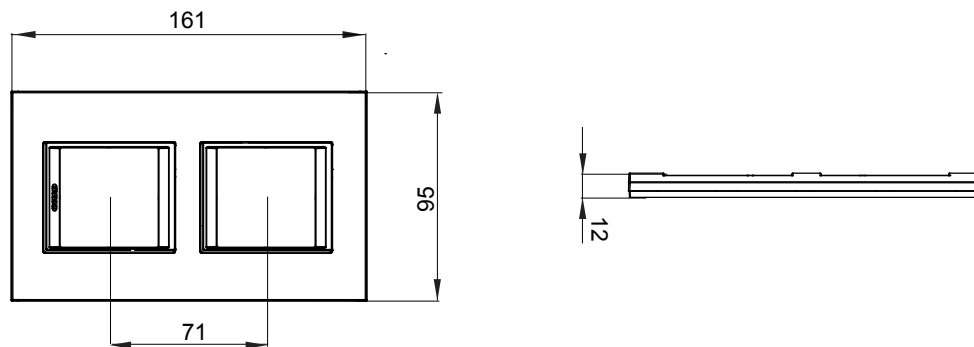

Gama de plăci de uz casnic ChoruSmart, realizate într-o mare varietate de forme, culori, materiale și finisaje. Include cinci forme diferite (UNA, Geo, EGO, LUX, ICE ȘI ICE Touch) pentru cutii dreptunghiulare cu o capacitate de până la 12 module și trei forme diferite (UNA International, GEO International și LUX International) potrivite pentru cutii rotunde/pătrate, atât simple, cât și combinate în configurații orizontale sau verticale, cu o capacitate de 2 până la 2+2+2+2 module. Toate plăcile de uz casnic DIN seria ChoruSmart utilizează aceleași suporturi, fără a fi nevoie de adaptoare suplimentare. Gama include, de asemenea, plăci goale, plăci etanșe IP55 și plăci de contur.

Familie	LUX International	Descriere	2+2 module
Tip	Vertical	Culoare	Reflexie naturală
Material	Sticlă	Finisaj	Finisaj opac
Pentru codurile de sisteme GW16821, GW16822, GW16823, GW16821N, GW16822N		Încercare cu fir incandescent	650 °C
Termo-presiune cu bilă	70 °C	Standard	EN 60669-1
Electrocod	0110		

### DIMENSIONAL