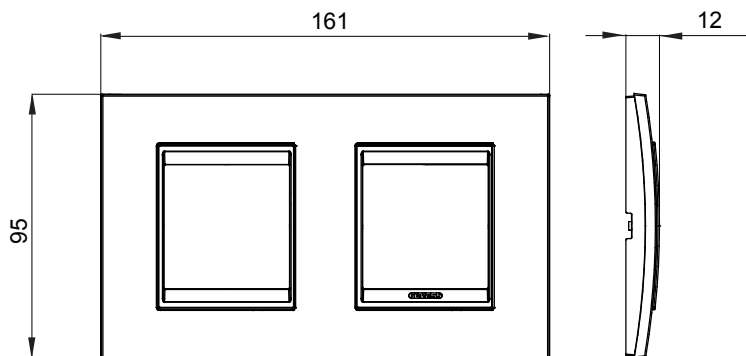

Gama de plăci de uz casnic ChoruSmart, realizate într-o mare varietate de forme, culori, materiale și finisaje. Include cinci forme diferite (UNA, Geo, EGO, LUX, ICE ȘI ICE Touch) pentru cutii dreptunghiulare cu o capacitate de până la 12 module și trei forme diferite (UNA International, GEO International și LUX International) potrivite pentru cutii rotunde/pătrate, atât simple, cât și combinate în configurații orizontale sau verticale, cu o capacitate de 2 până la 2+2+2+2 module. Toate plăcile de uz casnic DIN seria ChoruSmart utilizează aceleași suporturi, fără a fi nevoie de adaptoare suplimentare. Gama include, de asemenea, plăci goale, plăci etanșe IP55 și plăci de contur.

Familie	LUX International	Descriere	2+2 module
Tip	Orizontal	Culoare	Monocrom titan
Material	Tehnopolimer	Finisaj	Lucios
Pentru codurile de sisteme GW16821, GW16822, GW16823, GW16821N, GW16822N		Încercare cu fir incandescent	650 °C
Termo-presiune cu bilă	70 °C	Standard	EN 60669-1
Electrocod	0110		

DIMENSIONAL

TECHNICAL SYMBOLOGY

GWT

650 °C

70 °C

STANDARDS/APPROVALS