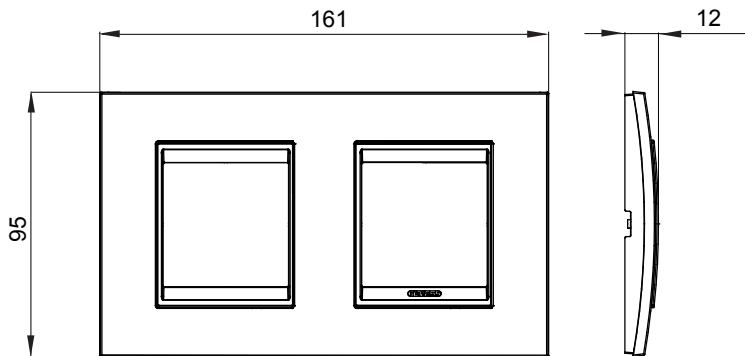

Gama de plăci de uz casnic ChoruSmart, realizate într-o mare varietate de forme, culori, materiale și finisaje. Include cinci forme diferite (UNA, Geo, EGO, LUX, ICE ȘI ICE Touch) pentru cutii dreptunghiulare cu o capacitate de până la 12 module și trei forme diferite (UNA International, GEO International și LUX International) potrivite pentru cutii rotunde/pătrate, atât simple, cât și combinate în configurații orizontale sau verticale, cu o capacitate de 2 până la 2+2+2+2 module. Toate plăcile de uz casnic DIN seria ChoruSmart utilizează aceleași suporturi, fără a fi nevoie de adaptoare suplimentare. Gama include, de asemenea, plăci goale, plăci etanșe IP55 și plăci de contur.

Familie	LUX International	Descriere	2+2 module
Tip	Orizontal	Culoare	Lavy toner negru
Material	Tehnopolimer	Finisaj	Lucios
Pentru codurile de sisteme	GW16821, GW16822, GW16823, GW16821N, GW16822N	Încercare cu fir incandescent	650 °C
Termo-presiune cu bilă	70 °C	Standard	EN 60669-1
Electrocod	0110		

### DIMENSIONAL