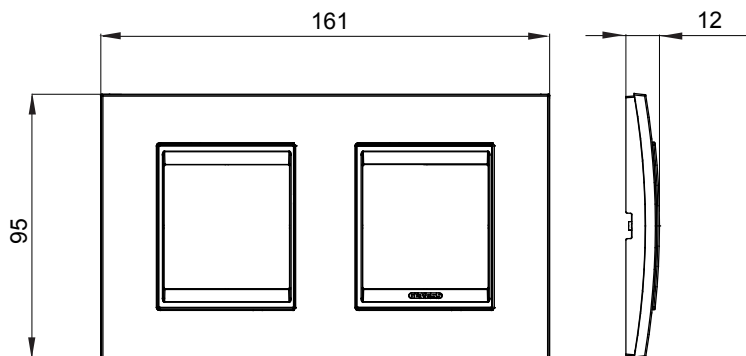

Gama de plăci de uz casnic ChoruSmart, realizate într-o mare varietate de forme, culori, materiale și finisaje. Include cinci forme diferite (UNA, Geo, EGO, LUX, ICE ȘI ICE Touch) pentru cutii dreptunghiulare cu o capacitate de până la 12 module și trei forme diferite (UNA International, GEO International și LUX International) potrivite pentru cutii rotunde/pătrate, atât simple, cât și combinate în configurații orizontale sau verticale, cu o capacitate de 2 până la 2+2+2+2 module. Toate plăcile de uz casnic DIN seria ChoruSmart utilizează aceleași suporturi, fără a fi nevoie de adaptoare suplimentare. Gama include, de asemenea, plăci goale, plăci etanșe IP55 și plăci de contur.

Familie	LUX International	Descriere	2+2 module
Tip	Orizontal	Culoare	Alb monocrom
Material	Tehnopolimer	Finisaj	Lucios
Pentru codurile de asistență	GW16821, GW16822, GW16823	Încercare cu fir incandescent	650 °C
Termo-presiune cu bilă	70 °C	Standard	EN 60669-1
Electrocod	0110		

DIMENSIONAL

TECHNICAL SYMBOLOGY

GWT

650 °C

70 °C

STANDARDS/APPROVALS