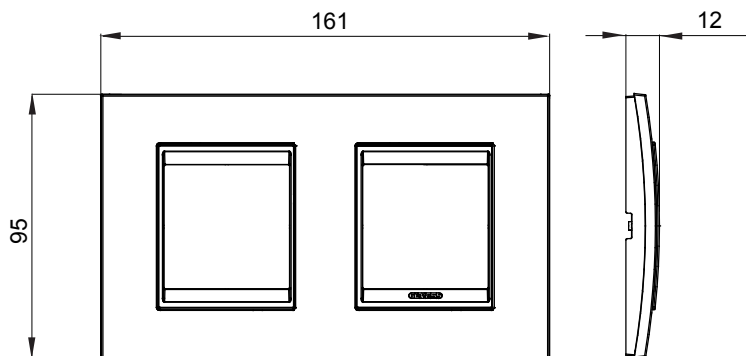

Gama de plăci de uz casnic ChoruSmart, realizate într-o mare varietate de forme, culori, materiale și finisaje. Include cinci forme diferite (UNA, Geo, EGO, LUX, ICE ȘI ICE Touch) pentru cutii dreptunghiulare cu o capacitate de până la 12 module și trei forme diferite (UNA International, GEO International și LUX International) potrivite pentru cutii rotunde/pătrate, atât simple, cât și combinate în configurații orizontale sau verticale, cu o capacitate de 2 până la 2+2+2+2 module. Toate plăcile de uz casnic DIN seria ChoruSmart utilizează aceleași suporturi, fără a fi nevoie de adaptoare suplimentare. Gama include, de asemenea, plăci goale, plăci etanșe IP55 și plăci de contur.

Familie	LUX International	Descriere	2+2 module
Tip	Orizontal	Culoare	Alb monocrom
Material	Metal	Finisaj	Finisaj opac
Pentru codurile de sisteme GW16821, GW16822, GW16823, GW16821N, GW16822N		Încercare cu fir incandescent	650 °C
Termo-presiune cu bilă	70 °C	Standard	EN 60669-1
Electrocod	0110		

DIMENSIONAL

TECHNICAL SYMBOLOGY

GWT

650 °C

70 °C

STANDARDS/APPROVALS