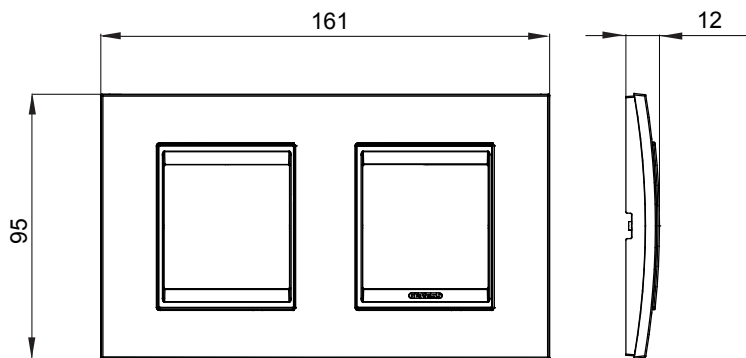

Gama de plăci de uz casnic ChoruSmart, realizate într-o mare varietate de forme, culori, materiale și finisaje. Include cinci forme diferite (UNA, Geo, EGO, LUX, ICE ȘI ICE Touch) pentru cutii dreptunghiulare cu o capacitate de până la 12 module și trei forme diferite (UNA International, GEO International și LUX International) potrivite pentru cutii rotunde/pătrate, atât simple, cât și combinate în configurații orizontale sau verticale, cu o capacitate de 2 până la 2+2+2+2 module. Toate plăcile de uz casnic DIN seria ChoruSmart utilizează aceleași suporturi, fără a fi nevoie de adaptoare suplimentare. Gama include, de asemenea, plăci goale, plăci etanșe IP55 și plăci de contur.

Familie	LUX International	Descriere	2+2 module
Tip	Orizontal	Culoare	Aluminiu lustruit
Material	Metal	Finisaj	Finisaj opac
Pentru codurile de sisteme GW16821, GW16822, GW16823, GW16821N, GW16822N		Încercare cu fir incandescent	650 °C
Termo-presiune cu bilă	70 °C	Standard	EN 60669-1
Electrocod	0110		

### DIMENSIONAL

### TECHNICAL SYMBOLOGY

**GWT**

650 °C

70 °C