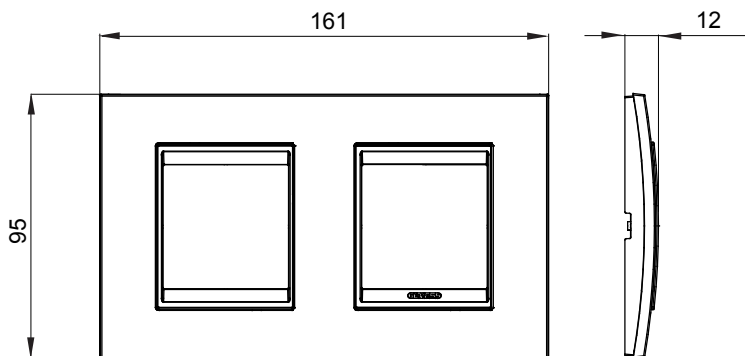

Gama de plăci de uz casnic ChoruSmart, realizate într-o mare varietate de forme, culori, materiale și finisaje. Include cinci forme diferite (UNA, Geo, EGO, LUX, ICE ȘI ICE Touch) pentru cutii dreptunghiulare cu o capacitate de până la 12 module și trei forme diferite (UNA International, GEO International și LUX International) potrivite pentru cutii rotunde/pătrate, atât simple, cât și combinate în configurații orizontale sau verticale, cu o capacitate de 2 până la 2+2+2+2 module. Toate plăcile de uz casnic DIN seria ChoruSmart utilizează aceleași suporturi, fără a fi nevoie de adaptoare suplimentare. Gama include, de asemenea, plăci goale, plăci etanșe IP55 și plăci de contur.

Familie	LUX International	Descriere	2+2 module
Tip	Orizontal	Culoare	Negru satinat monocrom
Material	Metal	Finisaj	Finisaj opac
Pentru codurile de sisteme GW16821, GW16822, GW16823, GW16821N, GW16822N		Încercare cu fir incandescent	650 °C
Termo-presiune cu bilă	70 °C	Standard	EN 60669-1
Electrocod	0110		

### DIMENSIONAL

### TECHNICAL SYMBOLOGY

**GWT**

650 °C

70 °C