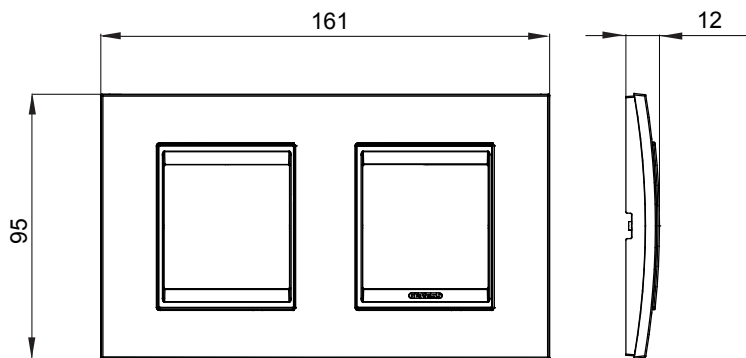

Gama de plăci de uz casnic ChoruSmart, realizate într-o mare varietate de forme, culori, materiale și finisaje. Include cinci forme diferite (UNA, Geo, EGO, LUX, ICE ȘI ICE Touch) pentru cutii dreptunghiulare cu o capacitate de până la 12 module și trei forme diferite (UNA International, GEO International și LUX International) potrivite pentru cutii rotunde/pătrate, atât simple, cât și combinate în configurații orizontale sau verticale, cu o capacitate de 2 până la 2+2+2+2 module. Toate plăcile de uz casnic DIN seria ChoruSmart utilizează aceleași suporturi, fără a fi nevoie de adaptoare suplimentare. Gama include, de asemenea, plăci goale, plăci etanșe IP55 și plăci de contur.

Familie	LUX International	Descriere	2+2 module
Tip	Orizontal	Culoare	Bej natural monocrom
Material	Metal	Finisaj	Finisaj opac
Pentru codurile de sisteme GW16821, GW16822, GW16823, GW16821N, GW16822N		Încercare cu fir incandescent	650 °C
Termo-presiune cu bilă	70 °C	Standard	EN 60669-1
Electrocod	0110		

DIMENSIONAL

TECHNICAL SYMBOLOGY

GWT

650 °C

70 °C

STANDARDS/APPROVALS