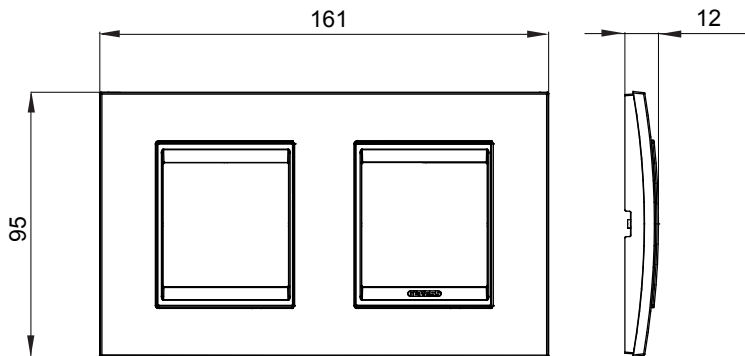

Gama de plăci de uz casnic ChoruSmart, realizate într-o mare varietate de forme, culori, materiale și finisaje. Include cinci forme diferite (UNA, Geo, EGO, LUX, ICE ȘI ICE Touch) pentru cutii dreptunghiulare cu o capacitate de până la 12 module și trei forme diferite (UNA International, GEO International și LUX International) potrivite pentru cutii rotunde/pătrate, atât simple, cât și combinate în configurații orizontale sau verticale, cu o capacitate de 2 până la 2+2+2+2 module. Toate plăcile de uz casnic DIN seria ChoruSmart utilizează aceleași suporturi, fără a fi nevoie de adaptoare suplimentare. Gama include, de asemenea, plăci goale, plăci etanșe IP55 și plăci de contur.

Familie	LUX International	Descriere	2+2 module
Tip	Orizontal	Culoare	Aur
Material	Metal	Finisaj	Finisaj opac
Pentru codurile de sisteme GW16821, GW16822, GW16823, GW16821N, GW16822N		Încercare cu fir incandescent	650 °C
Termo-presiune cu bilă	70 °C	Standard	EN 60669-1
Electrocod	0110		

### DIMENSIONAL