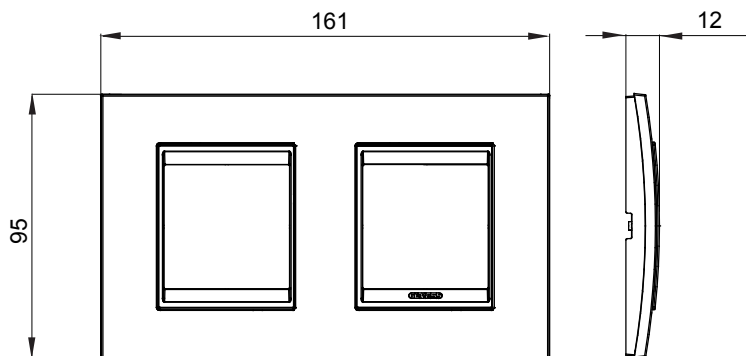

Gama de plăci de uz casnic ChoruSmart, realizate într-o mare varietate de forme, culori, materiale și finisaje. Include cinci forme diferite (UNA, Geo, EGO, LUX, ICE ȘI ICE Touch) pentru cutii dreptunghiulare cu o capacitate de până la 12 module și trei forme diferite (UNA International, GEO International și LUX International) potrivite pentru cutii rotunde/pătrate, atât simple, cât și combinate în configurații orizontale sau verticale, cu o capacitate de 2 până la 2+2+2+2 module. Toate plăcile de uz casnic DIN seria ChoruSmart utilizează aceleași suporturi, fără a fi nevoie de adaptoare suplimentare. Gama include, de asemenea, plăci goale, plăci etanșe IP55 și plăci de contur.

Familie	LUX International	Descriere	2+2 module
Tip	Orizontal	Culoare	Aluminiu lustruit lavy
Material	Metal	Finisaj	Finisaj opac
Pentru codurile de sisteme GW16821, GW16822, GW16823, GW16821N, GW16822N		Încercare cu fir incandescent	650 °C
Termo-presiune cu bilă	70 °C	Standard	EN 60669-1
Electrocod	0110		

DIMENSIONAL

TECHNICAL SYMBOLOGY

GWT

650 °C

70 °C

STANDARDS/APPROVALS