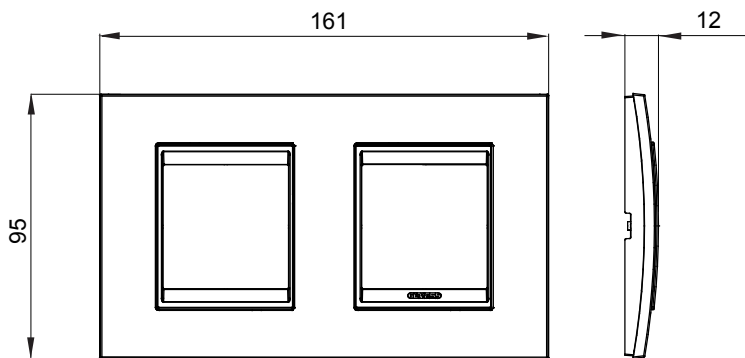

Gama de plăci de uz casnic ChoruSmart, realizate într-o mare varietate de forme, culori, materiale și finisaje. Include cinci forme diferite (UNA, Geo, EGO, LUX, ICE ȘI ICE Touch) pentru cutii dreptunghiulare cu o capacitate de până la 12 module și trei forme diferite (UNA International, GEO International și LUX International) potrivite pentru cutii rotunde/pătrate, atât simple, cât și combinate în configurații orizontale sau verticale, cu o capacitate de 2 până la 2+2+2+2 module. Toate plăcile de uz casnic DIN seria ChoruSmart utilizează aceleași suporturi, fără a fi nevoie de adaptoare suplimentare. Gama include, de asemenea, plăci goale, plăci etanșe IP55 și plăci de contur.

Familie	LUX International	Descriere	2+2 module
Tip	Orizontal	Culoare	Titan
Material	Tehnopolimer	Finisaj	Lucios
Pentru codurile de asistență	GW16821, GW16822, GW16823	Încercare cu fir incandescent	650 °C
Termo-presiune cu bilă	70 °C	Standard	EN 60669-1
Electrocod	0110		

### DIMENSIONAL