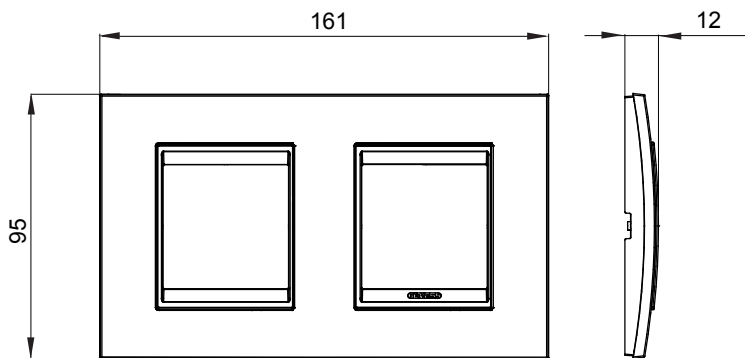

Gama de plăci de uz casnic ChoruSmart, realizate într-o mare varietate de forme, culori, materiale și finisaje. Include cinci forme diferite (UNA, Geo, EGO, LUX, ICE ȘI ICE Touch) pentru cutii dreptunghiulare cu o capacitate de până la 12 module și trei forme diferite (UNA International, GEO International și LUX International) potrivite pentru cutii rotunde/pătrate, atât simple, cât și combinate în configurații orizontale sau verticale, cu o capacitate de 2 până la 2+2+2+2 module. Toate plăcile de uz casnic DIN seria ChoruSmart utilizează aceleași suporturi, fără a fi nevoie de adaptoare suplimentare. Gama include, de asemenea, plăci goale, plăci etanșe IP55 și plăci de contur.

Familie	LUX International	Descriere	2+2 module
Tip	Orizontal	Culoare	Cenușiu perlat
Material	Sticlă	Finisaj	Finisaj opac
Pentru codurile de sisteme GW16821, GW16822, GW16823, GW16821N, GW16822N		Încercare cu fir incandescent	650 °C
Termo-presiune cu bilă	70 °C	Standard	EN 60669-1
Electrocod	0110		

### DIMENSIONAL