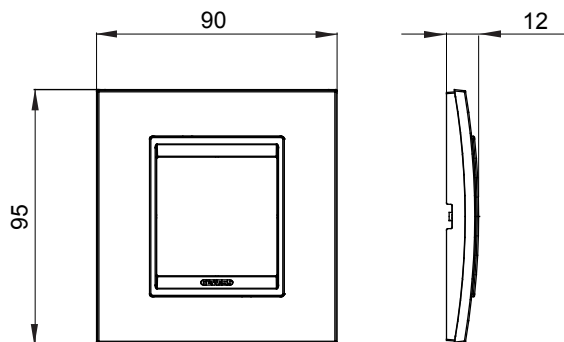

Gama de plăci de uz casnic ChoruSmart, realizate într-o mare varietate de forme, culori, materiale și finisaje. Include cinci forme diferite (UNA, Geo, EGO, LUX, ICE ȘI ICE Touch) pentru cutii dreptunghiulare cu o capacitate de până la 12 module și trei forme diferite (UNA International, GEO International și LUX International) potrivite pentru cutii rotunde/pătrate, atât simple, cât și combinate în configurații orizontale sau verticale, cu o capacitate de 2 până la 2+2+2+2 module. Toate plăcile de uz casnic DIN seria ChoruSmart utilizează aceleași suporturi, fără a fi nevoie de adaptoare suplimentare. Gama include, de asemenea, plăci goale, plăci etanșe IP55 și plăci de contur.

Familie	LUX International	Descriere	2 module
Culoare	Alb monocrom	Material	Metal
Finisaj	Finisaj opac	Pentru codurile de asistență GW16821, GW16822, GW16823, GW16821N, GW16822N	
Încercare cu fir incandescent	650 °C	Termo-presiune cu bilă	70 °C
Standard	EN 60669-1	Electrocod	0110

### DIMENSIONAL