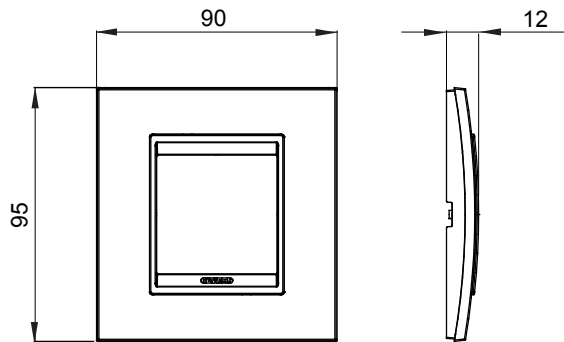

Gama de plăci de uz casnic ChoruSmart, realizate într-o mare varietate de forme, culori, materiale și finisaje. Include cinci forme diferite (UNA, Geo, EGO, LUX, ICE ȘI ICE Touch) pentru cutii dreptunghiulare cu o capacitate de până la 12 module și trei forme diferite (UNA International, GEO International și LUX International) potrivite pentru cutii rotunde/pătrate, atât simple, cât și combinate în configurații orizontale sau verticale, cu o capacitate de 2 până la 2+2+2+2 module. Toate plăcile de uz casnic DIN seria ChoruSmart utilizează aceleași suporturi, fără a fi nevoie de adaptoare suplimentare. Gama include, de asemenea, plăci goale, plăci etanșe IP55 și plăci de contur.

Familie	LUX International	Descriere	2 module
Culoare	Alamă antică	Material	Metal
Finisaj	Finisaj opac	Pentru codurile de asistență GW16821, GW16822, GW16823, GW16821N, GW16822N	
Încercare cu fir incandescent	650 °C	Termo-presiune cu bilă	70 °C
Standard	EN 60669-1	Electrocod	0110

### DIMENSIONAL