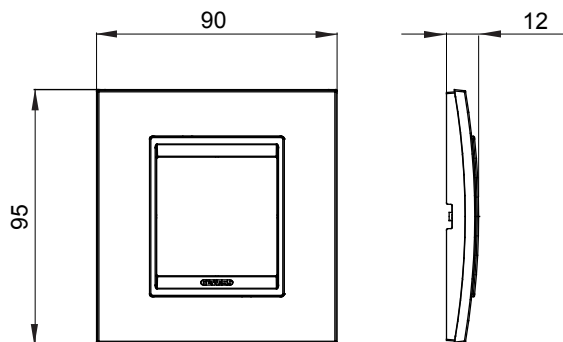

Gama de plăci de uz casnic ChoruSmart, realizate într-o mare varietate de forme, culori, materiale și finisaje. Include cinci forme diferite (UNA, Geo, EGO, LUX, ICE ȘI ICE Touch) pentru cutii dreptunghiulare cu o capacitate de până la 12 module și trei forme diferite (UNA International, GEO International și LUX International) potrivite pentru cutii rotunde/pătrate, atât simple, cât și combinate în configurații orizontale sau verticale, cu o capacitate de 2 până la 2+2+2+2 module. Toate plăcile de uz casnic DIN seria ChoruSmart utilizează aceleași suporturi, fără a fi nevoie de adaptoare suplimentare. Gama include, de asemenea, plăci goale, plăci etanșe IP55 și plăci de contur.

Familie	LUX International	Descriere	2 module
Culoare	Reflexie naturală	Material	Sticlă
Finisaj	Finisaj opac	Pentru codurile de asistență	GW16821, GW16822, GW16823, GW16821N, GW16822N
Încercare cu fir incandescent	650 °C	Termo-presiune cu bilă	70 °C
Standard	EN 60669-1	Electrocod	0110

### DIMENSIONAL