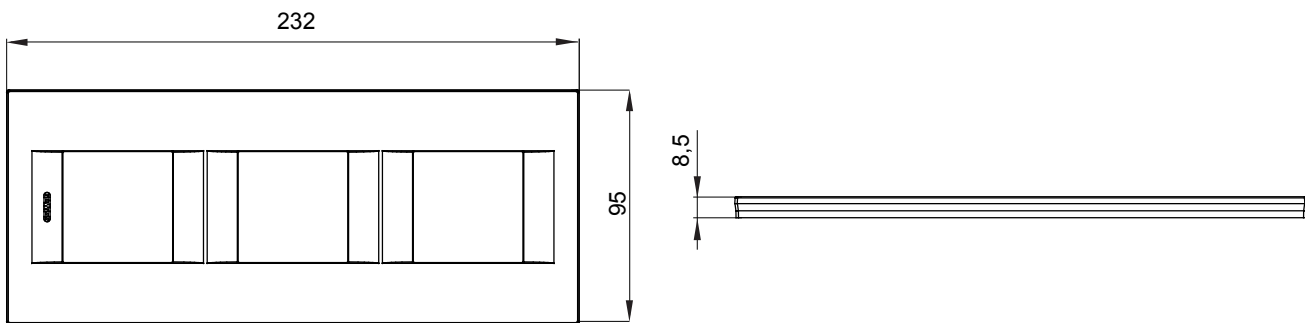

DIMENSIONAL

TECHNICAL SYMBOLOGY

STANDARDS/APPROVALS