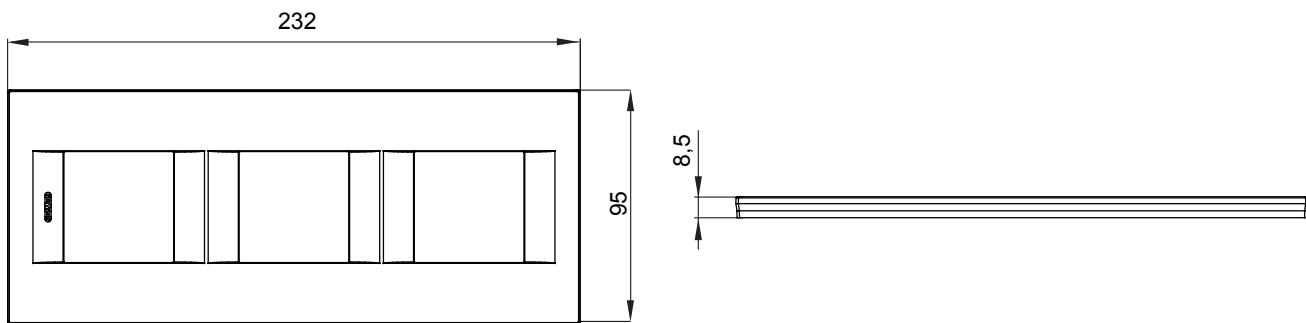

Gama de plăci de uz casnic ChoruSmart, realizate într-o mare varietate de forme, culori, materiale și finisaje. Include cinci forme diferite (UNA, Geo, EGO, LUX, ICE ȘI ICE Touch) pentru cutii dreptunghiulare cu o capacitate de până la 12 module și trei forme diferite (UNA International, GEO International și LUX International) potrivite pentru cutii rotunde/pătrate, atât simple, cât și combinate în configurații orizontale sau verticale, cu o capacitate de 2 până la 2+2+2+2 module. Toate plăcile de uz casnic DIN seria ChoruSmart utilizează aceleași suporturi, fără a fi nevoie de adaptoare suplimentare. Gama include, de asemenea, plăci goale, plăci etanșe IP55 și plăci de contur.

Familie	GEO INTERNATIONAL	Descriere	2+2+2 module
Tip	Vertical	Culoare	Negru satinat
Material	Tehnopolimer	Finisaj	Finisaj opac
Pentru codurile de asistență	GW16821, GW16822, GW16823	Încercare cu fir incandescent	650 °C
Termo-presiune cu bilă	70 °C	Standard	EN 60669-1
Electrocod	0111		

### DIMENSIONAL