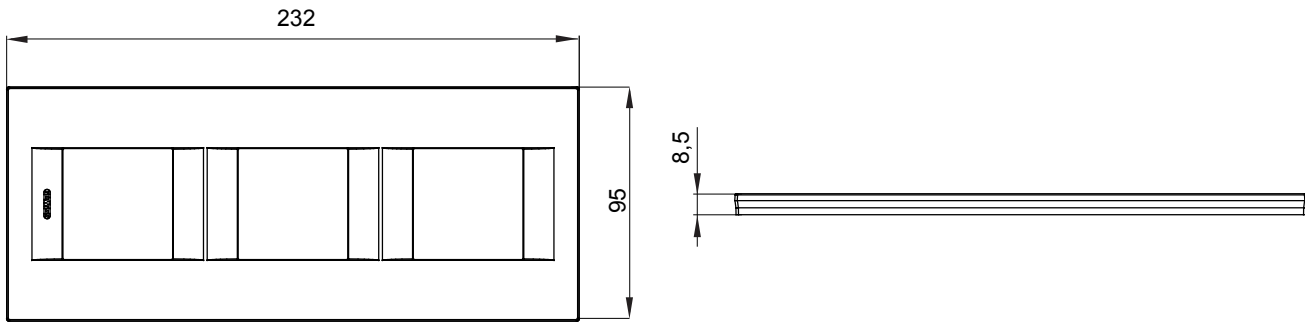

Gama de plăci de uz casnic ChoruSmart, realizate într-o mare varietate de forme, culori, materiale și finisaje. Include cinci forme diferite (UNA, Geo, EGO, LUX, ICE ȘI ICE Touch) pentru cutii dreptunghiulare cu o capacitate de până la 12 module și trei forme diferite (UNA International, GEO International și LUX International) potrivite pentru cutii rotunde/pătrate, atât simple, cât și combinate în configurații orizontale sau verticale, cu o capacitate de 2 până la 2+2+2+2 module. Toate plăcile de uz casnic DIN seria ChoruSmart utilizează aceleași suporturi, fără a fi nevoie de adaptoare suplimentare. Gama include, de asemenea, plăci goale, plăci etanșe IP55 și plăci de contur.

Familie	GEO INTERNATIONAL	Descriere	2+2+2 module
Tip	Vertical	Culoare	Toner negru
Material	Tehnopolimer	Finisaj	Lucios
Pentru codurile de asistență	GW16821, GW16822, GW16823	Încercare cu fir incandescent	650 °C
Termo-presiune cu bilă	70 °C	Standard	EN 60669-1
Electrocod	0111		

DIMENSIONAL

TECHNICAL SYMBOLOGY

STANDARDS/APPROVALS