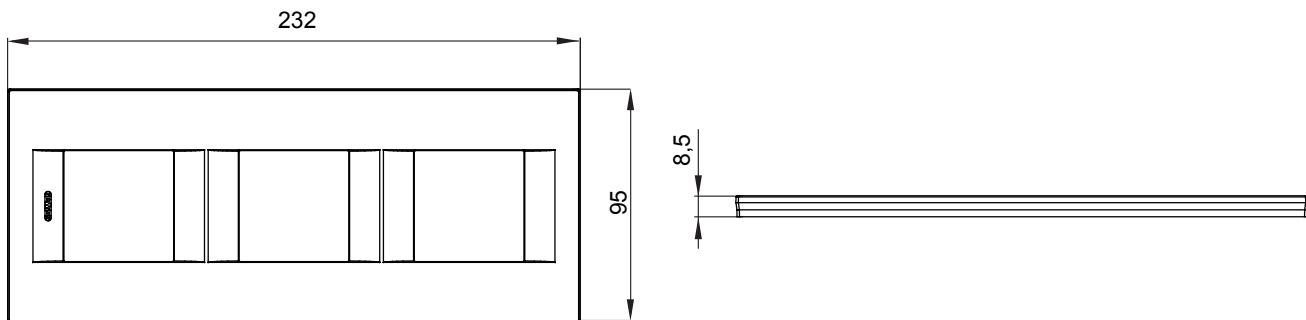

Gama de panouri de uz casnic ChoruSmart, realizate într-o mare varietate de forme, culori, materiale și finisaje. Include cinci forme diferite (ONE, GEO, EGO, LUX, ICE și ICE Touch) pentru doze dreptunghiulare cu o capacitate de până la 12 module și trei forme diferite (UNA International, GEO International și LUX International) potrivite pentru doze rotunde/pătrate, atât simple, cât și combinate în configurații orizontale sau verticale, cu o capacitate de 2 până la 2+2+2+2 module. Toate panourile de uz casnic din seria ChoruSmart utilizează aceleași suporturi, fără a fi nevoie de adaptoare suplimentare. Gama include, de asemenea, panouri goale, panouri etanșe cu grad de protecție IP55 și panouri de contur.

Familie	GEO INTERNATIONAL	Descriere	2+2+2 module
Tip	Vertical	Culoare	Toner negru
Material	Tehnopolimer	Finisaj	Lucios
Pentru codurile de asistență	GW16821, GW16822, GW16823	Încercare cu fir incandescent	650 °C
Termo-presiune cu bilă	70 °C	Standard	EN 60669-1
Electrocod	0111		

DIMENSIONAL

TECHNICAL SYMBOLOGY

STANDARDS/APPROVALS