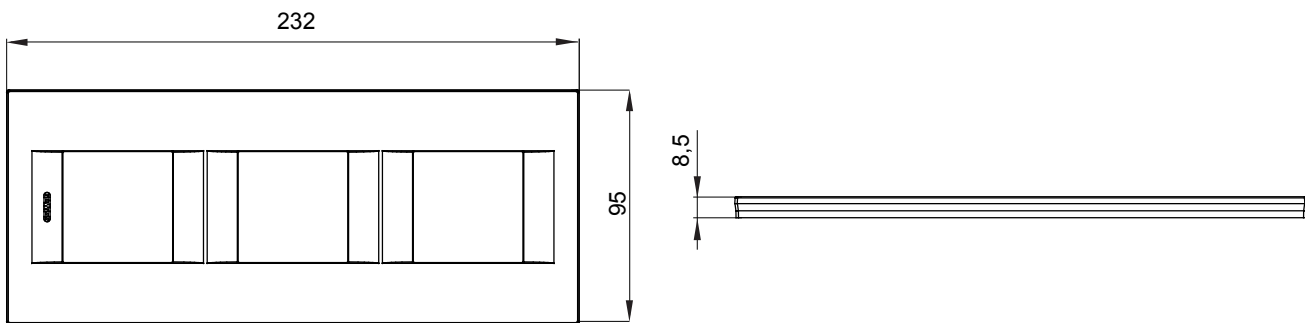

Gama de plăci de uz casnic ChoruSmart, realizate într-o mare varietate de forme, culori, materiale și finisaje. Include cinci forme diferite (UNA, Geo, EGO, LUX, ICE ȘI ICE Touch) pentru cutii dreptunghiulare cu o capacitate de până la 12 module și trei forme diferite (UNA International, GEO International și LUX International) potrivite pentru cutii rotunde/pătrate, atât simple, cât și combinate în configurații orizontale sau verticale, cu o capacitate de 2 până la 2+2+2+2 module. Toate plăcile de uz casnic DIN seria ChoruSmart utilizează aceleași suporturi, fără a fi nevoie de adaptoare suplimentare. Gama include, de asemenea, plăci goale, plăci etanșe IP55 și plăci de contur.

Familie	GEO INTERNATIONAL	Descriere	2+2+2 module
Tip	Vertical	Culoare	Cânepă
Material	Tehnopolimer	Finisaj	Lucios
Pentru codurile de asistență	GW16821, GW16822, GW16823	Încercare cu fir incandescent	650 °C
Termo-presiune cu bilă	70 °C	Standard	EN 60669-1
Electrocod	0111		

### DIMENSIONAL