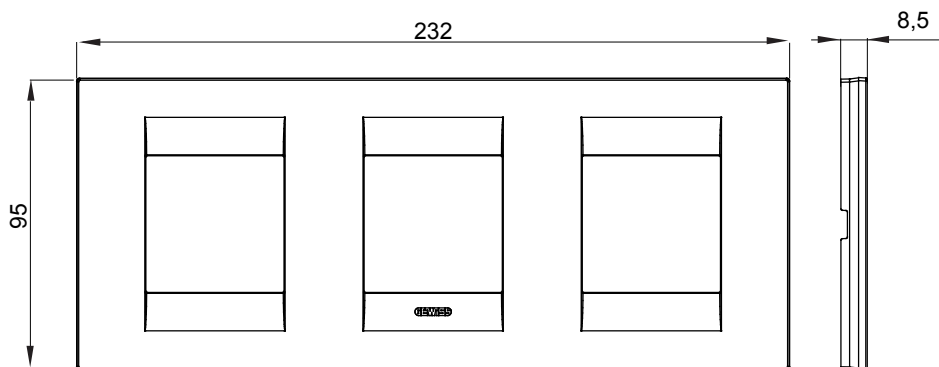

Gama de plăci de uz casnic ChoruSmart, realizate într-o mare varietate de forme, culori, materiale și finisaje. Include cinci forme diferite (UNA, Geo, EGO, LUX, ICE ȘI ICE Touch) pentru cutii dreptunghiulare cu o capacitate de până la 12 module și trei forme diferite (UNA International, GEO International și LUX International) potrivite pentru cutii rotunde/pătrate, atât simple, cât și combinate în configurații orizontale sau verticale, cu o capacitate de 2 până la 2+2+2+2 module. Toate plăcile de uz casnic DIN seria ChoruSmart utilizează aceleași suporturi, fără a fi nevoie de adaptoare suplimentare. Gama include, de asemenea, plăci goale, plăci etanșe IP55 și plăci de contur.

Familie	GEO INTERNATIONAL	Descriere	2+2+2 module
Tip	Orizontal	Culoare	Albastru-verzui
Material	Tehnopolimer	Finisaj	Finisaj opac
Pentru codurile de asistenta	GW16821, GW16822, GW16823, GW16821N, GW16822N	Încercare cu fir incandescent	650 °C
Termo-presiune cu bilă	70 °C	Standard	EN 60669-1
Electrocod	0111		

### DIMENSIONAL

### TECHNICAL SYMBOLOGY

**GWT**

650 °C

70 °C