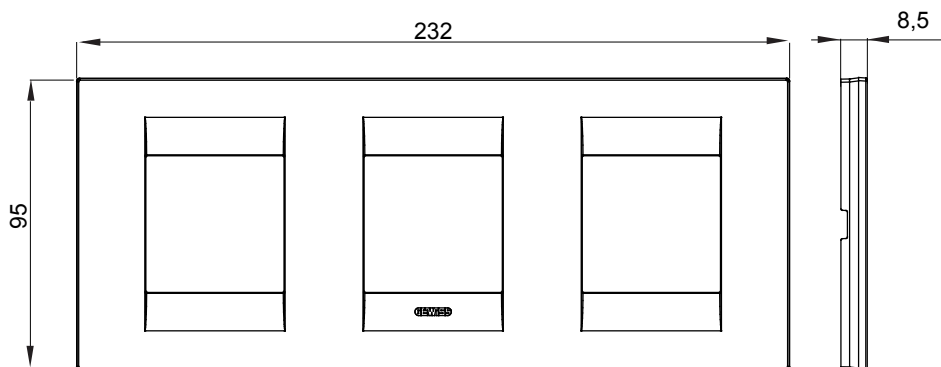

Gama de plăci de uz casnic ChoruSmart, realizate într-o mare varietate de forme, culori, materiale și finisaje. Include cinci forme diferite (UNA, Geo, EGO, LUX, ICE ȘI ICE Touch) pentru cutii dreptunghiulare cu o capacitate de până la 12 module și trei forme diferite (UNA International, GEO International și LUX International) potrivite pentru cutii rotunde/pătrate, atât simple, cât și combinate în configurații orizontale sau verticale, cu o capacitate de 2 până la 2+2+2+2 module. Toate plăcile de uz casnic DIN seria ChoruSmart utilizează aceleași suporturi, fără a fi nevoie de adaptoare suplimentare. Gama include, de asemenea, plăci goale, plăci etanșe IP55 și plăci de curtur.

Familie	GEO INTERNATIONAL	Descriere	2+2+2 module
Tip	Orizontal	Culoare	Cupru moale
Material	Tehnopolimer	Finisaj	Finisaj opac
Pentru codurile de asistenta	GW16821, GW16822, GW16823, GW16821N, GW16822N	Încercare cu fir incandescent	650 °C
Termo-presiune cu bilă	70 °C	Standard	EN 60669-1
Electrocod	0111		

DIMENSIONAL

TECHNICAL SYMBOLOGY

STANDARDS/APPROVALS