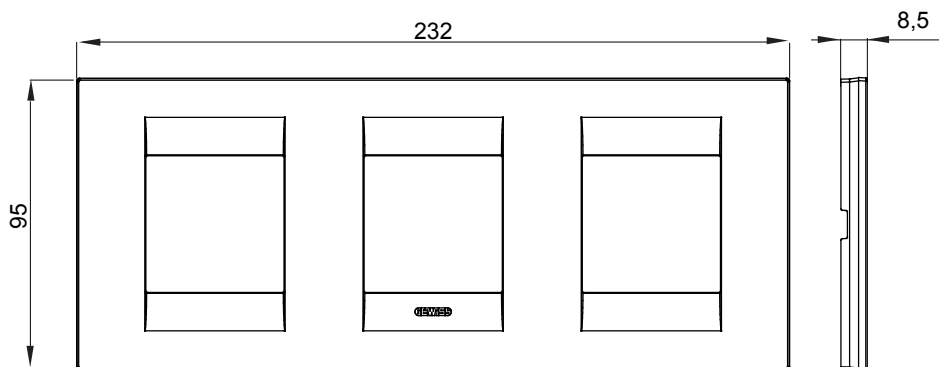

Gama de plăci de uz casnic ChoruSmart, realizate într-o mare varietate de forme, culori, materiale și finisaje. Include cinci forme diferite (UNA, Geo, EGO, LUX, ICE ȘI ICE Touch) pentru cutii dreptunghiulare cu o capacitate de până la 12 module și trei forme diferite (UNA International, GEO International și LUX International) potrivite pentru cutii rotunde/pătrate, atât simple, cât și combinate în configurații orizontale sau verticale, cu o capacitate de 2 până la 2+2+2+2 module. Toate plăcile de uz casnic DIN seria ChoruSmart utilizează aceleași suporturi, fără a fi nevoie de adaptoare suplimentare. Gama include, de asemenea, plăci goale, plăci etanșe IP55 și plăci de contur.

Familie	GEO INTERNATIONAL	Descriere	2+2+2 module
Tip	Orizontal	Culoare	Aur
Material	Tehnopolimer	Finisaj	Finisaj opac
Pentru codurile de asistenta	GW16821, GW16822, GW16823, GW16821N, GW16822N	Încercare cu fir incandescent	650 °C
Termo-presiune cu bilă	70 °C	Standard	EN 60669-1
Electrocod	0111		

### DIMENSIONAL