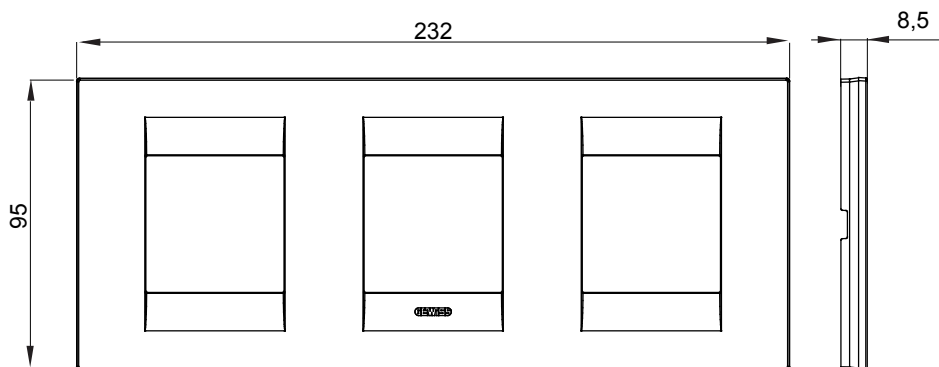

Gama de plăci de uz casnic ChoruSmart, realizate într-o mare varietate de forme, culori, materiale și finisaje. Include cinci forme diferite (UNA, Geo, EGO, LUX, ICE ȘI ICE Touch) pentru cutii dreptunghiulare cu o capacitate de până la 12 module și trei forme diferite (UNA International, GEO International și LUX International) potrivite pentru cutii rotunde/pătrate, atât simple, cât și combinate în configurații orizontale sau verticale, cu o capacitate de 2 până la 2+2+2+2 module. Toate plăcile de uz casnic DIN seria ChoruSmart utilizează aceleași suporturi, fără a fi nevoie de adaptoare suplimentare. Gama include, de asemenea, plăci goale, plăci etanșe IP55 și plăci de curtur.

Familie	GEO INTERNATIONAL	Descriere	2+2+2 module
Tip	Orizontal	Culoare	Negru satinat
Material	Tehnopolimer	Finisaj	Finisaj opac
Pentru codurile de asistență	GW16821, GW16822, GW16823	Încercare cu fir incandescent	650 °C
Termo-presiune cu bilă	70 °C	Standard	EN 60669-1
Electrocod	0111		

DIMENSIONAL

TECHNICAL SYMBOLOGY

STANDARDS/APPROVALS