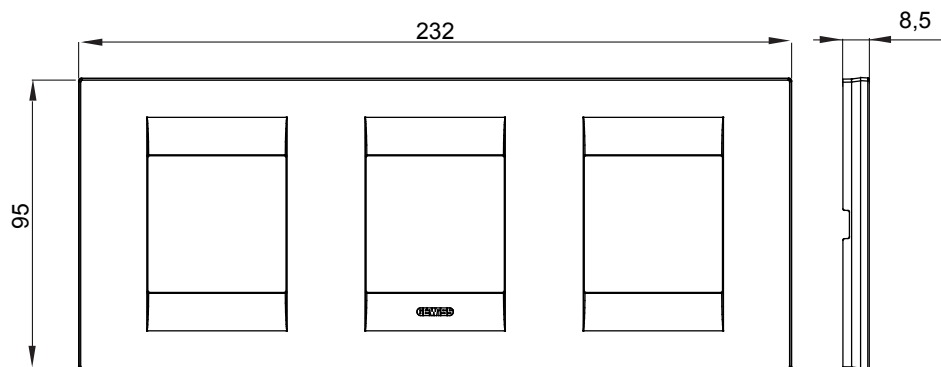

Gama de plăci de uz casnic ChoruSmart, realizate într-o mare varietate de forme, culori, materiale și finisaje. Include cinci forme diferite (UNA, Geo, EGO, LUX, ICE ȘI ICE Touch) pentru cutii dreptunghiulare cu o capacitate de până la 12 module și trei forme diferite (UNA International, GEO International și LUX International) potrivite pentru cutii rotunde/pătrate, atât simple, cât și combinate în configurații orizontale sau verticale, cu o capacitate de 2 până la 2+2+2+2 module. Toate plăcile de uz casnic DIN seria ChoruSmart utilizează aceleași suporturi, fără a fi nevoie de adaptoare suplimentare. Gama include, de asemenea, plăci goale, plăci etanșe IP55 și plăci de contur.

Familie	GEO INTERNATIONAL	Descriere	2+2+2 module
Tip	Orizontal	Culoare	Bej satinat natural
Material	Tehnopolimer	Finisaj	Finisaj opac
Pentru codurile de sisteme GW16821, GW16822, GW16823, GW16821N, GW16822N		Încercare cu fir incandescent	650 °C
Termo-presiune cu bilă	70 °C	Standard	EN 60669-1
Electrocod	0111		

### DIMENSIONAL

### TECHNICAL SYMBOLOGY

**GWT**

650 °C

70 °C