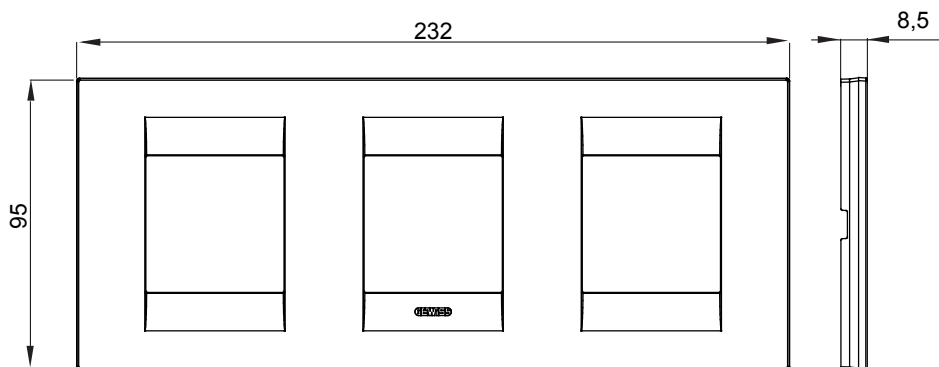

Gama de plăci de uz casnic ChoruSmart, realizate într-o mare varietate de forme, culori, materiale și finisaje. Include cinci forme diferite (UNA, Geo, EGO, LUX, ICE ȘI ICE Touch) pentru cutii dreptunghiulare cu o capacitate de până la 12 module și trei forme diferite (UNA International, GEO International și LUX International) potrivite pentru cutii rotunde/pătrate, atât simple, cât și combinate în configurații orizontale sau verticale, cu o capacitate de 2 până la 2+2+2+2 module. Toate plăcile de uz casnic DIN seria ChoruSmart utilizează aceleași suporturi, fără a fi nevoie de adaptoare suplimentare. Gama include, de asemenea, plăci goale, plăci etanșe IP55 și plăci de contur.

Familie	GEO INTERNATIONAL	Descriere	2+2+2 module
Tip	Orizontal	Culoare	Roșu toscan
Material	Tehnopolimer	Finisaj	Finisaj opac
Pentru codurile de asistenta	GW16821, GW16822, GW16823, GW16821N, GW16822N	Încercare cu fir incandescent	650 °C
Termo-presiune cu bilă	70 °C	Standard	EN 60669-1
Electrocod	0111		

DIMENSIONAL

TECHNICAL SYMBOLOGY

GWT

650 °C

70 °C

STANDARDS/APPROVALS