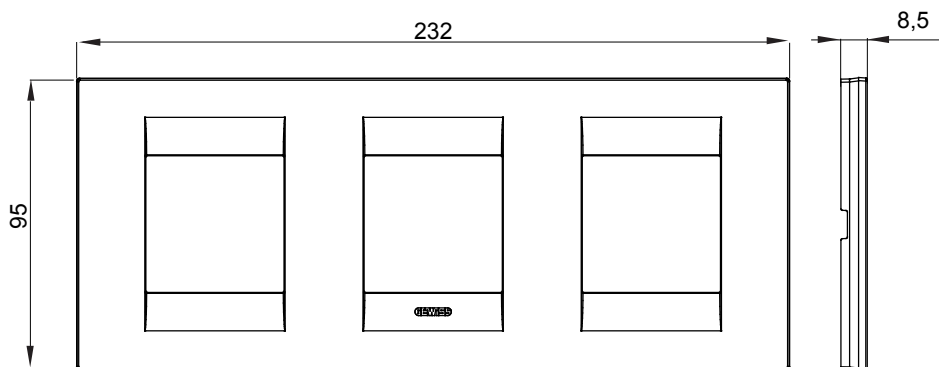

Gama de plăci de uz casnic ChoruSmart, realizate într-o mare varietate de forme, culori, materiale și finisaje. Include cinci forme diferite (UNA, Geo, EGO, LUX, ICE ȘI ICE Touch) pentru cutii dreptunghiulare cu o capacitate de până la 12 module și trei forme diferite (UNA International, GEO International și LUX International) potrivite pentru cutii rotunde/pătrate, atât simple, cât și combinate în configurații orizontale sau verticale, cu o capacitate de 2 până la 2+2+2+2 module. Toate plăcile de uz casnic DIN seria ChoruSmart utilizează aceleași suporturi, fără a fi nevoie de adaptoare suplimentare. Gama include, de asemenea, plăci goale, plăci etanșe IP55 și plăci de contur.

Familie	GEO INTERNATIONAL	Descriere	2+2+2 module
Tip	Orizontal	Culoare	Cânepă
Material	Tehnopolimer	Finisaj	Lucios
Pentru codurile de asistență	GW16821, GW16822, GW16823	Încercare cu fir incandescent	650 °C
Termo-presiune cu bilă	70 °C	Standard	EN 60669-1
Electrocod	0111		

DIMENSIONAL

TECHNICAL SYMBOLOGY

GWT

650 °C

70 °C

STANDARDS/APPROVALS