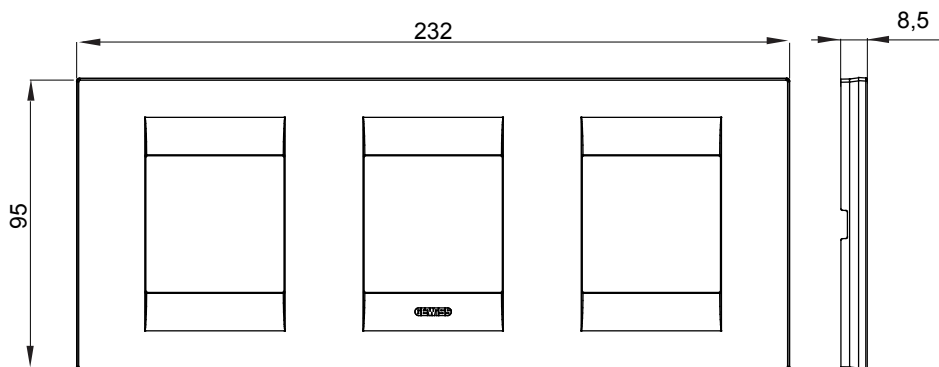

Gama de plăci de uz casnic ChoruSmart, realizate într-o mare varietate de forme, culori, materiale și finisaje. Include cinci forme diferite (UNA, Geo, EGO, LUX, ICE ȘI ICE Touch) pentru cutii dreptunghiulare cu o capacitate de până la 12 module și trei forme diferite (UNA International, GEO International și LUX International) potrivite pentru cutii rotunde/pătrate, atât simple, cât și combinate în configurații orizontale sau verticale, cu o capacitate de 2 până la 2+2+2+2 module. Toate plăcile de uz casnic DIN seria ChoruSmart utilizează aceleași suporturi, fără a fi nevoie de adaptoare suplimentare. Gama include, de asemenea, plăci goale, plăci etanșe IP55 și plăci de curtur.

Familie	GEO INTERNATIONAL	Descriere	2+2+2 module
Tip	Orizontal	Culoare	Alb
Material	Tehnopolimer	Finisaj	Lucios
Pentru codurile de asistență	GW16821, GW16822, GW16823	Încercare cu fir incandescent	650 °C
Termo-presiune cu bilă	70 °C	Standard	EN 60669-1
Electrocod	0111		

DIMENSIONAL

TECHNICAL SYMBOLOGY

GWT

650 °C

70 °C

STANDARDS/APPROVALS