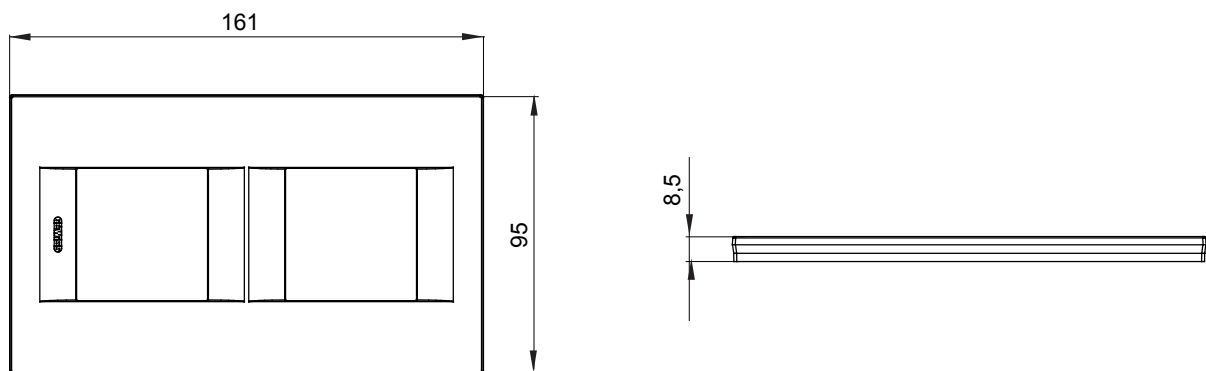

Gama de plăci de uz casnic ChoruSmart, realizate într-o mare varietate de forme, culori, materiale și finisaje. Include cinci forme diferite (UNA, Geo, EGO, LUX, ICE ȘI ICE Touch) pentru cutii dreptunghiulare cu o capacitate de până la 12 module și trei forme diferite (UNA International, GEO International și LUX International) potrivite pentru cutii rotunde/pătrate, atât simple, cât și combinate în configurații orizontale sau verticale, cu o capacitate de 2 până la 2+2+2+2 module. Toate plăcile de uz casnic DIN seria ChoruSmart utilizează aceleași suporturi, fără a fi nevoie de adaptoare suplimentare. Gama include, de asemenea, plăci goale, plăci etanșe IP55 și plăci de contur.

Familie	GEO INTERNATIONAL	Descriere	2+2 module
Tip	Vertical	Culoare	Cupru moale
Material	Tehnopolimer	Finisaj	Finisaj opac
Pentru codurile de sisteme GW16821, GW16822, GW16823, GW16821N, GW16822N		Încercare cu fir incandescent	650 °C
Termo-presiune cu bilă	70 °C	Standard	EN 60669-1
Electrocod	0111		

### DIMENSIONAL