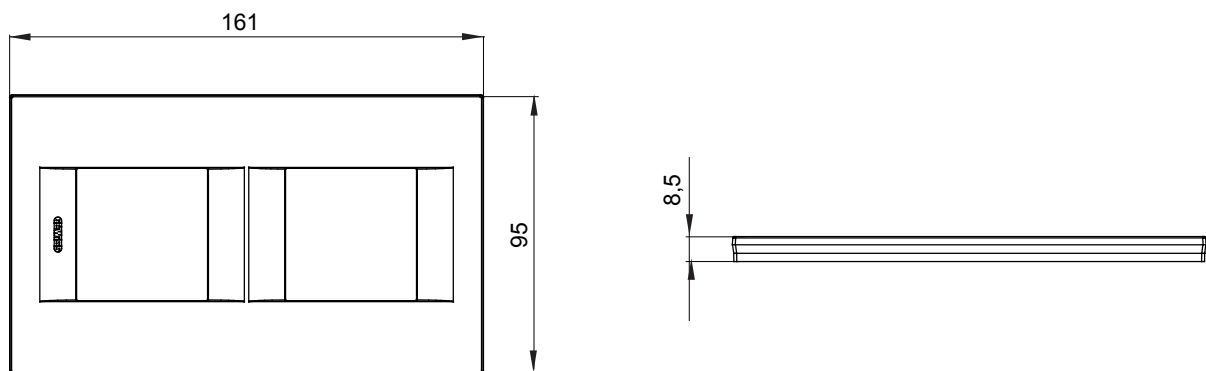

Gama de plăci de uz casnic ChoruSmart, realizate într-o mare varietate de forme, culori, materiale și finisaje. Include cinci forme diferite (UNA, Geo, EGO, LUX, ICE ȘI ICE Touch) pentru cutii dreptunghiulare cu o capacitate de până la 12 module și trei forme diferite (UNA International, GEO International și LUX International) potrivite pentru cutii rotunde/pătrate, atât simple, cât și combinate în configurații orizontale sau verticale, cu o capacitate de 2 până la 2+2+2+2 module. Toate plăcile de uz casnic DIN seria ChoruSmart utilizează aceleași suporturi, fără a fi nevoie de adaptoare suplimentare. Gama include, de asemenea, plăci goale, plăci etanșe IP55 și plăci de contur.

Familie	GEO INTERNATIONAL	Descriere	2+2 module
Tip	Vertical	Culoare	Bej satinat natural
Material	Tehnopolimer	Finisaj	Finisaj opac
Pentru codurile de asistenta	GW16821, GW16822, GW16823, GW16821N, GW16822N	Încercare cu fir incandescent	650 °C
Termo-presiune cu bilă	70 °C	Standard	EN 60669-1
Electrocod	0111		

### DIMENSIONAL