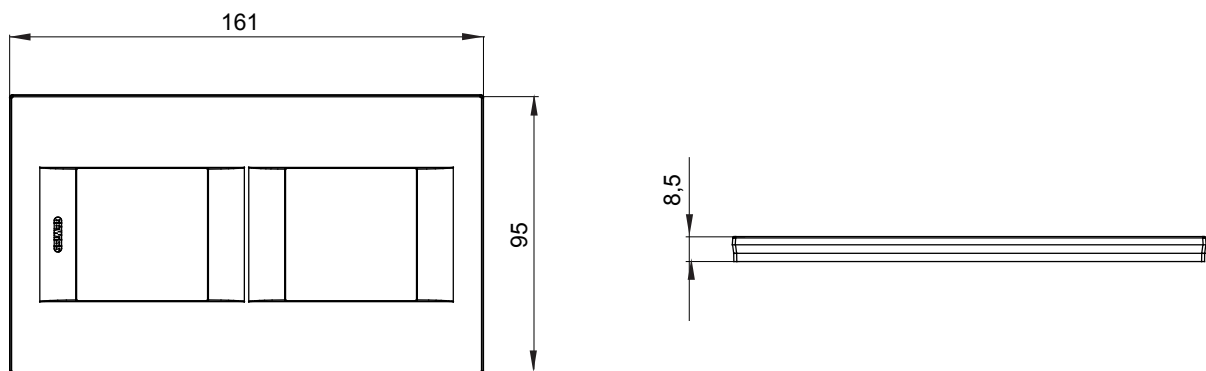

Gama de plăci de uz casnic ChoruSmart, realizate într-o mare varietate de forme, culori, materiale și finisaje. Include cinci forme diferite (UNA, Geo, EGO, LUX, ICE ȘI ICE Touch) pentru cutii dreptunghiulare cu o capacitate de până la 12 module și trei forme diferite (UNA International, GEO International și LUX International) potrivite pentru cutii rotunde/pătrate, atât simple, cât și combinate în configurații orizontale sau verticale, cu o capacitate de 2 până la 2+2+2+2 module. Toate plăcile de uz casnic DIN seria ChoruSmart utilizează aceleași suporturi, fără a fi nevoie de adaptoare suplimentare. Gama include, de asemenea, plăci goale, plăci etanșe IP55 și plăci de contur.

Familie	GEO INTERNATIONAL	Descriere	2+2 module
Tip	Vertical	Culoare	Ivoriu
Material	Tehnopolimer	Finisaj	Lucios
Pentru codurile de asistență	GW16821, GW16822, GW16823	Încercare cu fir incandescent	650 °C
Termo-presiune cu bilă	70 °C	Standard	EN 60669-1
Electrocod	0111		

### DIMENSIONAL