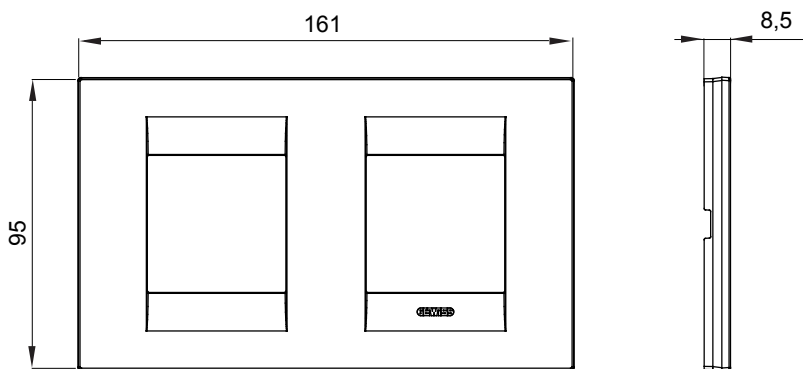

DIMENSIONAL

TECHNICAL SYMBOLOGY

STANDARDS/APPROVALS