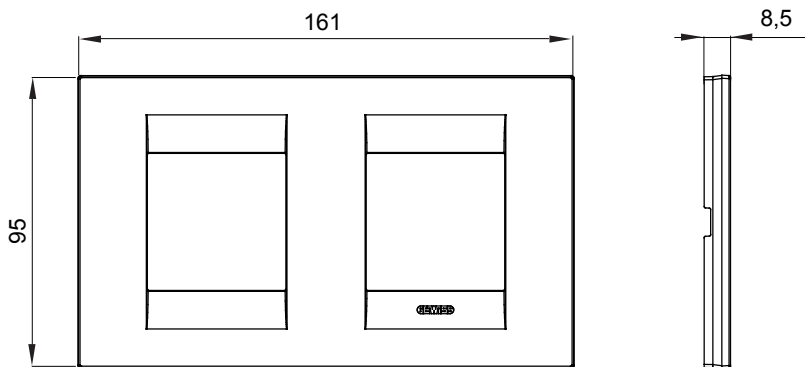

Gama de plăci de uz casnic ChoruSmart, realizate într-o mare varietate de forme, culori, materiale și finisaje. Include cinci forme diferite (UNA, Geo, EGO, LUX, ICE ȘI ICE Touch) pentru cutii dreptunghiulare cu o capacitate de până la 12 module și trei forme diferite (UNA International, GEO International și LUX International) potrivite pentru cutii rotunde/pătrate, atât simple, cât și combinate în configurații orizontale sau verticale, cu o capacitate de 2 până la 2+2+2+2 module. Toate plăcile de uz casnic DIN seria ChoruSmart utilizează aceleași suporturi, fără a fi nevoie de adaptoare suplimentare. Gama include, de asemenea, plăci goale, plăci etanșe IP55 și plăci de curtur.

Familie	GEO INTERNATIONAL	Descriere	2+2 module
Tip	Orizontal	Culoare	Negru satinat
Material	Tehnopolimer	Finisaj	Finisaj opac
Pentru codurile de asistență	GW16821, GW16822, GW16823	Încercare cu fir incandescent	650 °C
Termo-presiune cu bilă	70 °C	Standard	EN 60669-1
Electrocod	0111		

DIMENSIONAL

TECHNICAL SYMBOLOGY

STANDARDS/APPROVALS