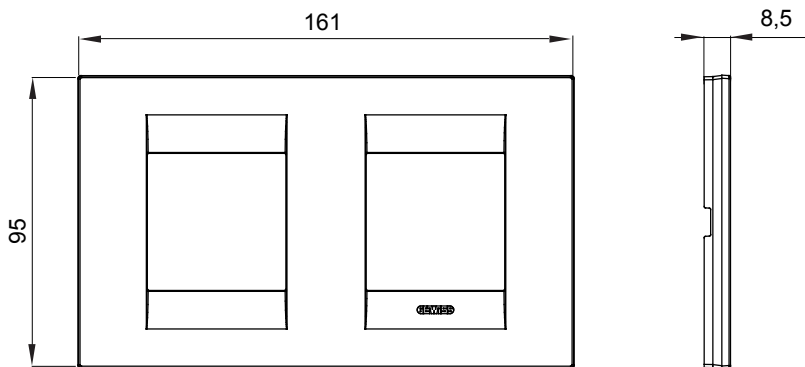

Gama de plăci de uz casnic ChoruSmart, realizate într-o mare varietate de forme, culori, materiale și finisaje. Include cinci forme diferite (UNA, Geo, EGO, LUX, ICE ȘI ICE Touch) pentru cutii dreptunghiulare cu o capacitate de până la 12 module și trei forme diferite (UNA International, GEO International și LUX International) potrivite pentru cutii rotunde/pătrate, atât simple, cât și combinate în configurații orizontale sau verticale, cu o capacitate de 2 până la 2+2+2+2 module. Toate plăcile de uz casnic DIN seria ChoruSmart utilizează aceleași suporturi, fără a fi nevoie de adaptoare suplimentare. Gama include, de asemenea, plăci goale, plăci etanșe IP55 și plăci de curtur.

Familie	GEO INTERNATIONAL	Descriere	2+2 module
Tip	Orizontal	Culoare	Roșu toscan
Material	Tehnopolimer	Finisaj	Finisaj opac
Pentru codurile de asistenta	GW16821, GW16822, GW16823, GW16821N, GW16822N	Încercare cu fir incandescent	650 °C
Termo-presiune cu bilă	70 °C	Standard	EN 60669-1
Electrocod	0111		

DIMENSIONAL

TECHNICAL SYMBOLOGY

STANDARDS/APPROVALS