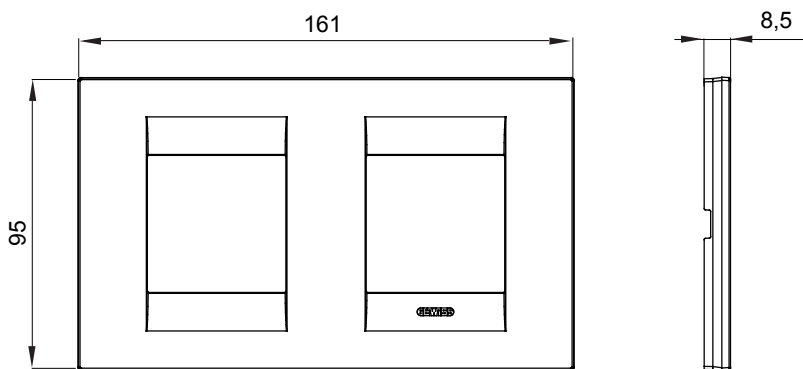

Gama de plăci de uz casnic ChoruSmart, realizate într-o mare varietate de forme, culori, materiale și finisaje. Include cinci forme diferite (UNA, Geo, EGO, LUX, ICE ȘI ICE Touch) pentru cutii dreptunghiulare cu o capacitate de până la 12 module și trei forme diferite (UNA International, GEO International și LUX International) potrivite pentru cutii rotunde/pătrate, atât simple, cât și combinate în configurații orizontale sau verticale, cu o capacitate de 2 până la 2+2+2+2 module. Toate plăcile de uz casnic DIN seria ChoruSmart utilizează aceleași suporturi, fără a fi nevoie de adaptoare suplimentare. Gama include, de asemenea, plăci goale, plăci etanșe IP55 și plăci de curtur.

Familie	GEO INTERNATIONAL	Descriere	2+2 module
Tip	Orizontal	Culoare	Alb
Material	Tehnopolimer	Finisaj	Lucios
Pentru codurile de asistență	GW16821, GW16822, GW16823	Încercare cu fir incandescent	650 °C
Termo-presiune cu bilă	70 °C	Standard	EN 60669-1
Electrocod	0111		

DIMENSIONAL

TECHNICAL SYMBOLOGY

GWT

650 °C

70 °C

STANDARDS/APPROVALS