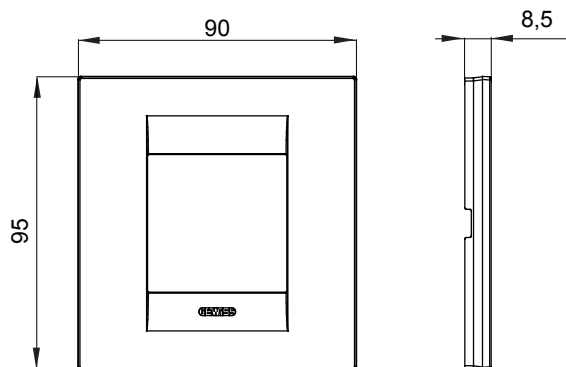

DIMENSIONAL

TECHNICAL SYMBOLOGY

STANDARDS/APPROVALS